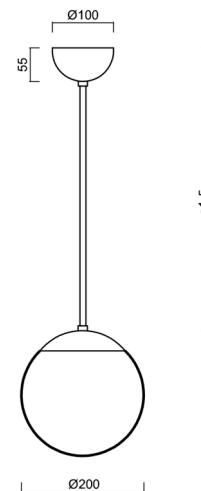

ISIS P1 PM

LED-5L05E500Z11/PM1/a2 C DALI 3K#

WWW.OSMONT.CZ

ISIS P1 PM

Kód produktu: ISI72336

Typ: LED-5L05E500Z11/PM1/a2 C DALI 3K#

Krátký popis svítidla: Černé závěsné LED svítidlo DALI a PMMA stínidlo.

Technické

Typy svítidel	Stmívatelné
Typ montáže	závěsné - tyč
Materiál základny	ocel
Materiál stínidla	lesklý polymethylmetakrylát
Barva základny	černá Ral9005
Barva stínidla	bílá
Držení stínidla	ocelový držák
Umístění montáže	strop
Šířka	200 mm
Délka	200 mm
Výška	200 mm
Průměr	Ø 200 mm
Délka závěsu	400 mm
Montážní otvor	none
Kabelový vstup	není
Energetická třída	D
Rázová pevnost	IK06
Provozní teplota	od -20°C do +30°C

Elektrické

Příkon	8 W
Stupeň krytí	IP40
Objímka	LED modul
Svorkovnice	není
Počet svítidel na jistič B16A	45 ks
Počet svítidel na jistič C16A	70 ks

Světelné

Světelný tok svítidla	1080 lm
Světelný tok zdroje	1230 lm
Měrný výkon	135 lm/W
Teplota	3000 K
Životnost LED L80/B10	100000 hod
CRI	Ra80
MacAdam	3
Fotobiologická bezpečnost svítidla dle EN 62471 (Blue light hazard)	Risk group 0

Eulum data pro výpočtové programy jsou k dispozici na www.osmont.cz.

Logistické

EAN	8591728046286
Hmotnost NTT0	1.25 Kg
Hmotnost BTTO	1.85 Kg
Počet kartonů	2 ks
Objem balení	0.02 m ³
Balení 1 šířka	0.21 m
Balení 1 délka	0.21 m
Balení 1 výška	0.205 m
Záruka*	60 měsíců