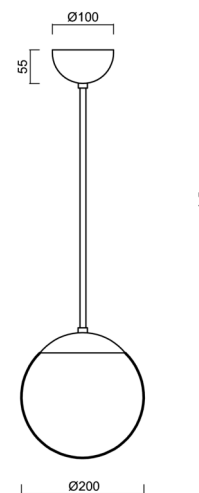

ISIS P1 PM

Kód produktu: ISI72333

Typ: LED-5L05E500Z11/PM1/a4 C 3K#

Krátký popis svítidla: Černé závěsné LED svítidlo ON/OFF a PMMA stínidlo.

Technické

Typy svítidel	Klasické on/off
Typ montáže	závěsné - tyč
Materiál základny	ocel
Materiál stínidla	lesklý polymethylmetakrylát
Barva základny	černá Ral9005
Barva stínidla	bílá
Držení stínidla	ocelový držák
Umístění montáže	strop
Šířka	200 mm
Délka	200 mm
Výška	200 mm
Průměr	Ø 200 mm
Délka závěsu	800 mm
Montážní otvor	none
Kabelový vstup	není
Energetická třída	D
Rázová pevnost	IK06
Provozní teplota	od -20°C do +30°C

Elektrické

Příkon	8 W
Stupeň krytí	IP40
Objímka	LED modul
Svorkovnice	není
Počet svítidel na jistič B10A	50 ks
Počet svítidel na jistič B16A	78 ks
Počet svítidel na jistič C10A	84 ks
Počet svítidel na jistič C16A	130 ks

Světelné

Světelný tok svítidla	1080 lm
Světelný tok zdroje	1230 lm
Měrný výkon	135 lm/W
Teplota	3000 K
Životnost LED L80/B10	100000 hod
CRI	Ra80
MacAdam	3
Fotobiologická bezpečnost svítidla dle EN 62471 (Blue light hazard)	Risk group 0

Eulum data pro výpočtové programy jsou k dispozici na www.osmont.cz.