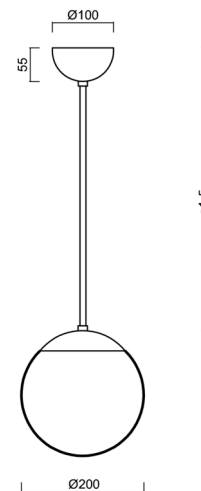

ISIS P1 PM

LED-5L05E500Z11/PM1/a3 C 3K#

WWW.OSMONT.CZ

ISIS P1 PM

Kód produktu: ISI72332

Typ: LED-5L05E500Z11/PM1/a3 C 3K#

Krátký popis svítidla: Černé závěsné LED svítidlo ON/OFF a PMMA stínidlo.

Technické

Typy svítidel	Klasické on/off
Typ montáže	závěsné - tyč
Materiál základny	ocel
Materiál stínidla	lesklý polymethylmetakrylát
Barva základny	černá Ral9005
Barva stínidla	bílá
Držení stínidla	ocelový držák
Umístění montáže	strop
Šířka	200 mm
Délka	200 mm
Výška	200 mm
Průměr	Ø 200 mm
Délka závěsu	600 mm
Montážní otvor	none
Kabelový vstup	není
Energetická třída	D
Rázová pevnost	IK06
Provozní teplota	od -20°C do +30°C