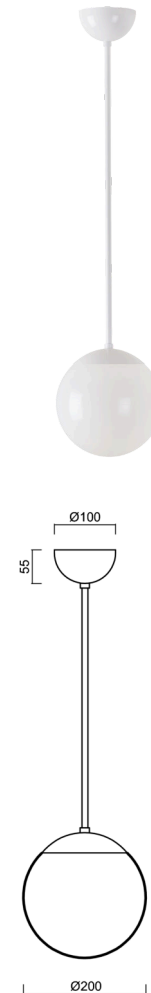

ISIS P1 PM

Kód produktu: ISI72328

Typ: LED-5L05E500Z11/PM1/a4 B DALI 3K#

Krátký popis svítidla: Bílé závěsné LED svítidlo DALI a PMMA stínidlo.

Technické

Typy svítidel	Stmívatelné
Typ montáže	závěsné - tyč
Materiál základny	ocel
Materiál stínidla	lesklý polymethylmetakrylát
Barva základny	bílá Ral9003
Barva stínidla	bílá
Držení stínidla	ocelový držák
Umístění montáže	strop
Šířka	200 mm
Délka	200 mm
Výška	200 mm
Průměr	ø 200 mm
Délka závěsu	800 mm
Montážní otvor	none
Kabelový vstup	není
Energetická třída	D
Rázová pevnost	IK06
Provozní teplota	od -20°C do +30°C

Elektrické

Příkon	8 W
Stupeň krytí	IP40
Objemka	LED modul
Svorkovnice	není
Počet svítidel na jistič B16A	45 ks
Počet svítidel na jistič C16A	70 ks

Světelné

Světelný tok svítidla	1080 lm
Světelný tok zdroje	1230 lm
Měrný výkon	135 lm/W
Teplota	3000 K
Životnost LED L80/B10	100000 hod
CRI	Ra80
MacAdam	3
Fotobiologická bezpečnost svítidla dle EN 62471 (Blue light hazard)	Risk group 0

Eulum data pro výpočtové programy jsou k dispozici na www.osmont.cz.