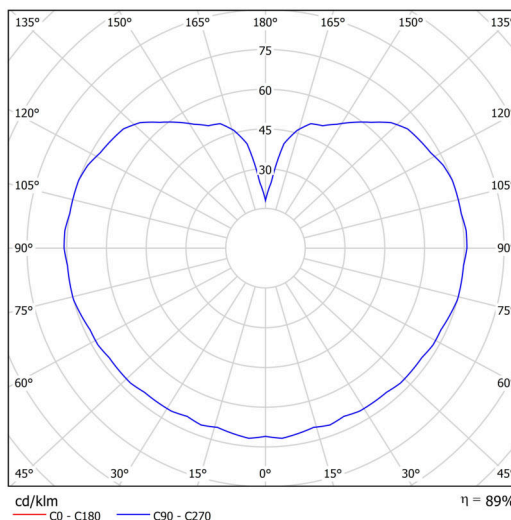

ISIS P1 PM

Kód produktu: ISI72326

Typ: LED-5L05E500Z11/PM1/a2 B DALI 3K#

Krátký popis svítidla: Bílé závěsné LED svítidlo DALI a PMMA stínidlo.

Technické

Typy svítidel	Stmívatelné
Typ montáže	závěsné - tyč
Materiál základny	ocel
Materiál stínidla	lesklý polymethylmetakrylát
Barva základny	bílá Ral9003
Barva stínidla	bílá
Držení stínidla	ocelový držák
Umístění montáže	strop
Šířka	200 mm
Délka	200 mm
Výška	200 mm
Průměr	ø 200 mm
Délka závěsu	400 mm
Montážní otvor	none
Kabelový vstup	není
Energetická třída	D
Rázová pevnost	IK06
Provozní teplota	od -20°C do +30°C

Elektrické

Příkon	8 W
Stupeň krytí	IP40
Objemka	LED modul
Svorkovnice	není
Počet svítidel na jistič B16A	45 ks
Počet svítidel na jistič C16A	70 ks

Světelné

Světelný tok svítidla	1080 lm
Světelný tok zdroje	1230 lm
Měrný výkon	135 lm/W
Teplota	3000 K
Životnost LED L80/B10	100000 hod
CRI	Ra80
MacAdam	3
Fotobiologická bezpečnost svítidla dle EN 62471 (Blue light hazard)	Risk group 0

Eulum data pro výpočtové programy jsou k dispozici na www.osmont.cz.