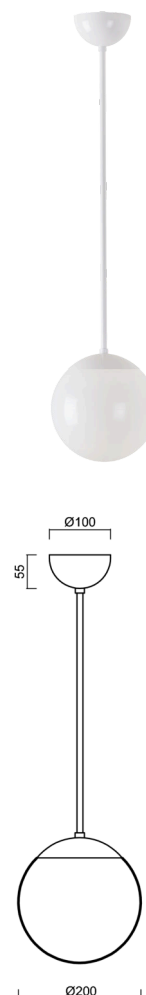

ISIS P1 PM

Kód produktu: ISI72326

Typ: LED-5L05E500Z11/PM1/a2 B DALI 3K#

Krátký popis svítidla: Bílé závěsné LED svítidlo DALI a PMMA stínidlo.

Technické

Typy svítidel	Stmívatelné
Typ montáže	závěsné - tyč
Materiál základny	ocel
Materiál stínidla	lesklý polymethylmetakrylát
Barva základny	bílá Ral9003
Barva stínidla	bílá
Držení stínidla	ocelový držák
Umístění montáže	strop
Šířka	200 mm
Délka	200 mm
Výška	200 mm
Průměr	ø 200 mm
Délka závěsu	400 mm
Montážní otvor	none
Kabelový vstup	není
Energetická třída	D
Rázová pevnost	IK06
Provozní teplota	od -20°C do +30°C

Elektrické

Příkon	8 W
Stupeň krytí	IP40
Objemka	LED modul
Svorkovnice	není
Počet svítidel na jistič B16A	45 ks
Počet svítidel na jistič C16A	70 ks

Světelné

Světelný tok svítidla	1080 lm
Světelný tok zdroje	1230 lm
Měrný výkon	135 lm/W
Teplota	3000 K
Životnost LED L80/B10	100000 hod
CRI	Ra80
MacAdam	3
Fotobiologická bezpečnost svítidla dle EN 62471 (Blue light hazard)	Risk group 0

Eulum data pro výpočtové programy jsou k dispozici na www.osmont.cz.