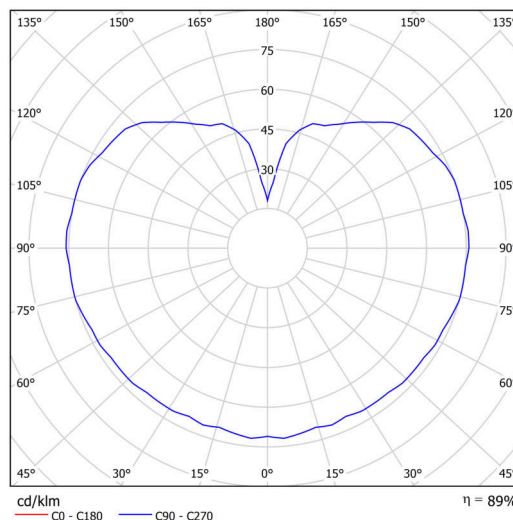

ISIS P1 PM

Kód produktu: ISI72324

Typ: LED-5L05E500Z11/PM1/a5 B 3K#

Krátký popis svítidla: Bílé závěsné LED svítidlo ON/OFF a PMMA stínidlo.

Technické

Typy svítidel	Klasické on/off
Typ montáže	závěsné - tyč
Materiál základny	ocel
Materiál stínidla	lesklý polymethylmetakrylát
Barva základny	bílá Ral9003
Barva stínidla	bílá
Držení stínidla	ocelový držák
Umístění montáže	strop
Šířka	200 mm
Délka	200 mm
Výška	200 mm
Průměr	ø 200 mm
Délka závěsu	1000 mm
Montážní otvor	none
Kabelový vstup	není
Energetická třída	D
Rázová pevnost	IK06
Provozní teplota	od -20°C do +30°C

Elektrické

Příkon	8 W
Stupeň krytí	IP40
Objímka	LED modul
Svorkovnice	není
Počet svítidel na jistič B10A	50 ks
Počet svítidel na jistič B16A	78 ks
Počet svítidel na jistič C10A	84 ks
Počet svítidel na jistič C16A	130 ks

Světelné

Světelný tok svítidla	1080 lm
Světelný tok zdroje	1230 lm
Měrný výkon	135 lm/W
Teplota	3000 K
Životnost LED L80/B10	100000 hod
CRI	Ra80
MacAdam	3
Fotobiologická bezpečnost svítidla dle EN 62471 (Blue light hazard)	Risk group 0

Eulum data pro výpočtové programy jsou k dispozici na www.osmont.cz.