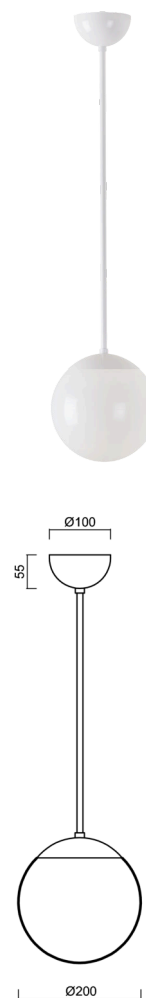

ISIS P1 PM

Kód produktu: ISI72324

Typ: LED-5L05E500Z11/PM1/a5 B 3K#

Krátký popis svítidla: Bílé závěsné LED svítidlo ON/OFF a PMMA stínidlo.

Technické

Typy svítidel	Klasické on/off
Typ montáže	závěsné - tyč
Materiál základny	ocel
Materiál stínidla	lesklý polymethylmetakrylát
Barva základny	bílá Ral9003
Barva stínidla	bílá
Držení stínidla	ocelový držák
Umístění montáže	strop
Šířka	200 mm
Délka	200 mm
Výška	200 mm
Průměr	ø 200 mm
Délka závěsu	1000 mm
Montážní otvor	none
Kabelový vstup	není
Energetická třída	D
Rázová pevnost	IK06
Provozní teplota	od -20°C do +30°C

Elektrické

Příkon	8 W
Stupeň krytí	IP40
Objímka	LED modul
Svorkovnice	není
Počet svítidel na jistič B10A	50 ks
Počet svítidel na jistič B16A	78 ks
Počet svítidel na jistič C10A	84 ks
Počet svítidel na jistič C16A	130 ks

Světelné

Světelný tok svítidla	1080 lm
Světelný tok zdroje	1230 lm
Měrný výkon	135 lm/W
Teplota	3000 K
Životnost LED L80/B10	100000 hod
CRI	Ra80
MacAdam	3
Fotobiologická bezpečnost svítidla dle EN 62471 (Blue light hazard)	Risk group 0

Eulum data pro výpočtové programy jsou k dispozici na www.osmont.cz.