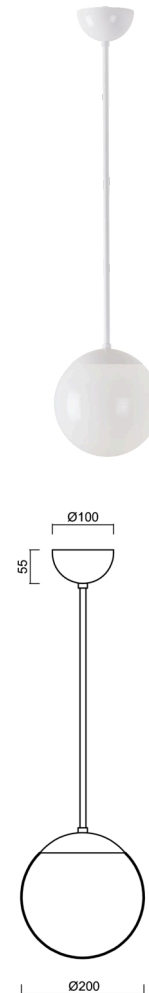

ISIS P1 PM

Kód produktu: ISI72323

Typ: LED-5L05E500Z11/PM1/a4 B 3K#

Krátký popis svítidla: Bílé závěsné LED svítidlo ON/OFF a PMMA stínidlo.

Technické

Typy svítidel	Klasické on/off
Typ montáže	závěsné - tyč
Materiál základny	ocel
Materiál stínidla	lesklý polymethylmetakrylát
Barva základny	bílá Ral9003
Barva stínidla	bílá
Držení stínidla	ocelový držák
Umístění montáže	strop
Šířka	200 mm
Délka	200 mm
Výška	200 mm
Průměr	ø 200 mm
Délka závěsu	800 mm
Montážní otvor	none
Kabelový vstup	není
Energetická třída	D
Rázová pevnost	IK06
Provozní teplota	od -20°C do +30°C

Elektrické

Příkon	8 W
Stupeň krytí	IP40
Objímka	LED modul
Svorkovnice	není
Počet svítidel na jistič B10A	50 ks
Počet svítidel na jistič B16A	78 ks
Počet svítidel na jistič C10A	84 ks
Počet svítidel na jistič C16A	130 ks

Světelné

Světelný tok svítidla	1080 lm
Světelný tok zdroje	1230 lm
Měrný výkon	135 lm/W
Teplota	3000 K
Životnost LED L80/B10	100000 hod
CRI	Ra80
MacAdam	3
Fotobiologická bezpečnost svítidla dle EN 62471 (Blue light hazard)	Risk group 0

Eulum data pro výpočtové programy jsou k dispozici na www.osmont.cz.