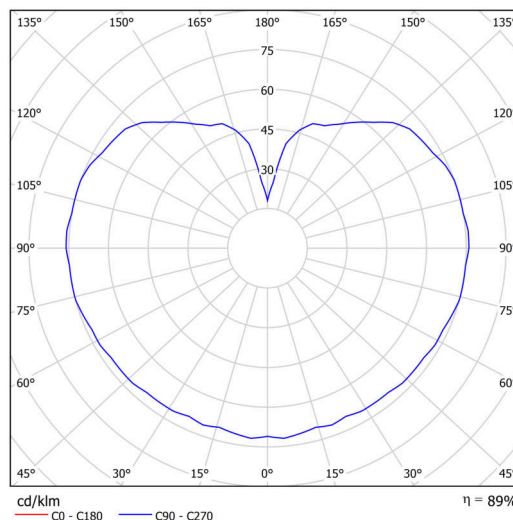

ISIS P1 PM

Kód produktu: ISI72322

Typ: LED-5L05E500Z11/PM1/a3 B 3K#

Krátký popis svítidla: Bílé závěsné LED svítidlo ON/OFF a PMMA stínidlo.

Technické

Typy svítidel	Klasické on/off
Typ montáže	závěsné - tyč
Materiál základny	ocel
Materiál stínidla	lesklý polymethylmetakrylát
Barva základny	bílá Ral9003
Barva stínidla	bílá
Držení stínidla	ocelový držák
Umístění montáže	strop
Šířka	200 mm
Délka	200 mm
Výška	200 mm
Průměr	Ø 200 mm
Délka závěsu	600 mm
Montážní otvor	none
Kabelový vstup	není
Energetická třída	D
Rázová pevnost	IK06
Provozní teplota	od -20°C do +30°C

Elektrické

Příkon	8 W
Stupeň krytí	IP40
Objímka	LED modul
Svorkovnice	není
Počet svítidel na jistič B10A	50 ks
Počet svítidel na jistič B16A	78 ks
Počet svítidel na jistič C10A	84 ks
Počet svítidel na jistič C16A	130 ks

Světelné

Světelný tok svítidla	1080 lm
Světelný tok zdroje	1230 lm
Měrný výkon	135 lm/W
Teplota	3000 K
Životnost LED L80/B10	100000 hod
CRI	Ra80
MacAdam	3
Fotobiologická bezpečnost svítidla dle EN 62471 (Blue light hazard)	Risk group 0

Eulum data pro výpočtové programy jsou k dispozici na www.osmont.cz.