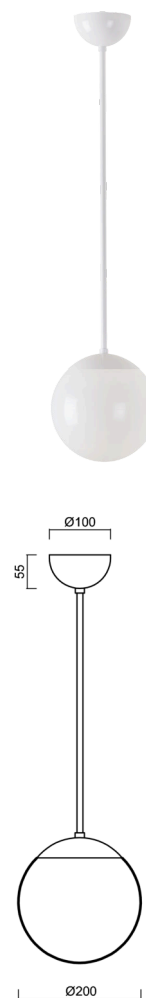

ISIS P1 PM

Kód produktu: ISI72322

Typ: LED-5L05E500Z11/PM1/a3 B 3K#

Krátký popis svítidla: Bílé závěsné LED svítidlo ON/OFF a PMMA stínidlo.

Technické

Typy svítidel	Klasické on/off
Typ montáže	závěsné - tyč
Materiál základny	ocel
Materiál stínidla	lesklý polymethylmetakrylát
Barva základny	bílá Ral9003
Barva stínidla	bílá
Držení stínidla	ocelový držák
Umístění montáže	strop
Šířka	200 mm
Délka	200 mm
Výška	200 mm
Průměr	Ø 200 mm
Délka závěsu	600 mm
Montážní otvor	none
Kabelový vstup	není
Energetická třída	D
Rázová pevnost	IK06
Provozní teplota	od -20°C do +30°C

Elektrické

Příkon	8 W
Stupeň krytí	IP40
Objímka	LED modul
Svorkovnice	není
Počet svítidel na jistič B10A	50 ks
Počet svítidel na jistič B16A	78 ks
Počet svítidel na jistič C10A	84 ks
Počet svítidel na jistič C16A	130 ks

Světelné

Světelný tok svítidla	1080 lm
Světelný tok zdroje	1230 lm
Měrný výkon	135 lm/W
Teplota	3000 K
Životnost LED L80/B10	100000 hod
CRI	Ra80
MacAdam	3
Fotobiologická bezpečnost svítidla dle EN 62471 (Blue light hazard)	Risk group 0

Eulum data pro výpočtové programy jsou k dispozici na www.osmont.cz.