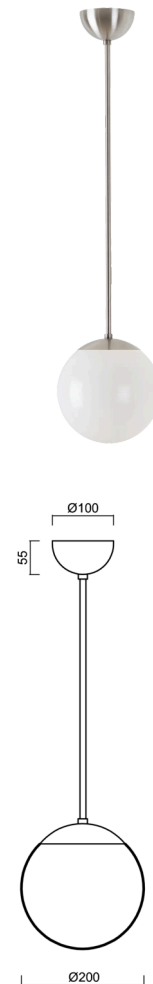

ISIS P1 PM

Kód produktu: ISI71622

Typ: Z11/PM1/a3 NB

Krátký popis svítidla: Nerez broušené závěsné žárovkové svítidlo ON/OFF a PMMA stínidlo.

Technické

Typy svítidel	Klasické on/off
Typ montáže	závěsné - tyč
Materiál základny	nerez ocel
Materiál stínidla	lesklý polymethylmetakrylát
Barva základny	nerez broušená
Barva stínidla	bílá
Držení stínidla	ocelový držák
Umístění montáže	strop
Šířka	200 mm
Délka	200 mm
Výška	200 mm
Průměr	ø 200 mm
Délka závěsu	600 mm
Montážní otvor	none
Kabelový vstup	není
Rázová pevnost	IK06
Provozní teplota	od -20°C do +30°C

Elektrické

Typ napětí	AC
Napětí AC	220 - 240 V
Příkon	25 W
Stupeň krytí	IP40
Objímka	E27
Svorkovnice	není

Světelné

Fotobiologická bezpečnost svítidla dle EN 62471 (Blue light hazard)	Risk group 0

Eulum data pro výpočtové programy jsou k dispozici na www.osmont.cz.