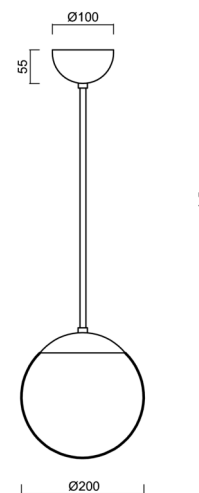

ISIS P1 PM

Z11/PM1/a1 NB

WWW.OSMONT.CZ

ISIS P1 PM

Kód produktu: ISI71620

Typ: Z11/PM1/a1 NB

Krátký popis svítidla: Nerez broušené závěsné žárovkové svítidlo ON/OFF a PMMA stínidlo.

Technické

Typy svítidel	Klasické on/off
Typ montáže	závěsné - tyč
Materiál základny	nerez ocel
Materiál stínidla	lesklý polymethylmetakrylát
Barva základny	nerez broušená
Barva stínidla	bílá
Držení stínidla	ocelový držák
Umístění montáže	strop
Šířka	200 mm
Délka	200 mm
Výška	200 mm
Průměr	Ø 200 mm
Délka závěsu	200 mm
Montážní otvor	none
Kabelový vstup	není
Rázová pevnost	IK06
Provozní teplota	od -20°C do +30°C

Eulum data pro výpočtové programy jsou k dispozici na www.osmont.cz.

Logistické

EAN	8591728716202
Hmotnost NTT0	0.9 Kg
Hmotnost BTTO	1.5 Kg
Počet kartonů	2 ks
Objem balení	0.02 m ³
Balení 1 šířka	0.21 m
Balení 1 délka	0.21 m
Balení 1 výška	0.205 m
Záruka*	60 měsíců