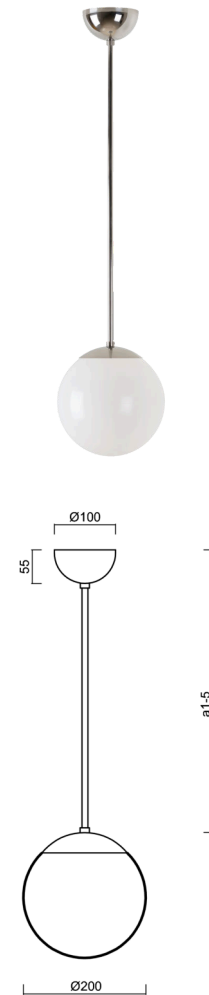

ISIS P1 PM

Kód produktu: ISI71616

Typ: Z11/PM1/a2 NL

Krátký popis svítidla: Nerez leštěné závěsné žárovkové svítidlo ON/OFF a PMMA stínidlo.

Technické

Typy svítidel	Klasické on/off
Typ montáže	závěsné - tyč
Materiál základny	nerez ocel
Materiál stínidla	lesklý polymethylmetakrylát
Barva základny	nerez leštěná
Barva stínidla	bílá
Držení stínidla	ocelový držák
Umístění montáže	strop
Šířka	200 mm
Délka	200 mm
Výška	200 mm
Průměr	Ø 200 mm
Délka závěsu	400 mm
Montážní otvor	none
Kabelový vstup	není
Rázová pevnost	IK06
Provozní teplota	od -20°C do +30°C

Elektrické

Typ napětí	AC
Napětí AC	220 - 240 V
Příkon	25 W
Stupeň krytí	IP40
Objímka	E27
Svorkovnice	není

Světelné

Fotobiologická bezpečnost svítidla dle EN 62471 (Blue light hazard)	Risk group 0

Eulum data pro výpočtové programy jsou k dispozici na www.osmont.cz.