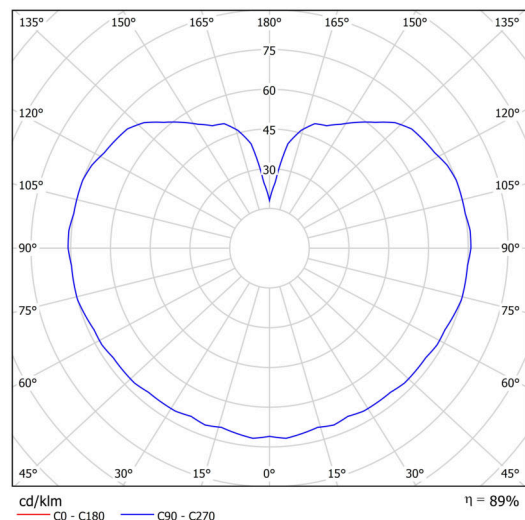

ISIS P1 PM

Kód produktu: ISI71616

Typ: Z11/PM1/a2 NL

Krátký popis svítidla: Nerez leštěné závěsné žárovkové svítidlo ON/OFF a PMMA stínidlo.

Technické

Typy svítidel	Klasické on/off
Typ montáže	závěsné - tyč
Materiál základny	nerez ocel
Materiál stínidla	lesklý polymethylmetakrylát
Barva základny	nerez leštěná
Barva stínidla	bílá
Držení stínidla	ocelový držák
Umístění montáže	strop
Šířka	200 mm
Délka	200 mm
Výška	200 mm
Průměr	Ø 200 mm
Délka závěsu	400 mm
Montážní otvor	none
Kabelový vstup	není
Rázová pevnost	IK06
Provozní teplota	od -20°C do +30°C

Elektrické

Typ napětí	AC
Napětí AC	220 - 240 V
Příkon	25 W
Stupeň krytí	IP40
Objímka	E27
Svorkovnice	není

Světelné

Fotobiologická bezpečnost svítidla dle EN 62471 (Blue light hazard)	Risk group 0

Eulum data pro výpočtové programy jsou k dispozici na www.osmont.cz.