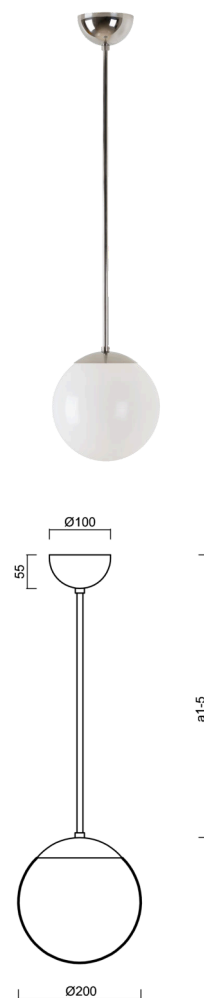

ISIS P1 PM

Kód produktu: ISI71615

Typ: Z11/PM1/a1 NL

Krátký popis svítidla: Nerez leštěné závěsné žárovkové svítidlo ON/OFF a PMMA stínidlo.

Technické

Typy svítidel	Klasické on/off
Typ montáže	závěsné - tyč
Materiál základny	nerez ocel
Materiál stínidla	lesklý polymethylmetakrylát
Barva základny	nerez leštěná
Barva stínidla	bílá
Držení stínidla	ocelový držák
Umístění montáže	strop
Šířka	200 mm
Délka	200 mm
Výška	200 mm
Průměr	Ø 200 mm
Délka závěsu	200 mm
Montážní otvor	none
Kabelový vstup	není
Rázová pevnost	IK06
Provozní teplota	od -20°C do +30°C

Elektrické

Typ napětí	AC
Napětí AC	220 - 240 V
Příkon	25 W
Stupeň krytí	IP40
Objímka	E27
Svorkovnice	není

Světelné

Fotobiologická bezpečnost svítidla dle EN 62471 (Blue light hazard)	Risk group 0

Eulum data pro výpočtové programy jsou k dispozici na www.osmont.cz.