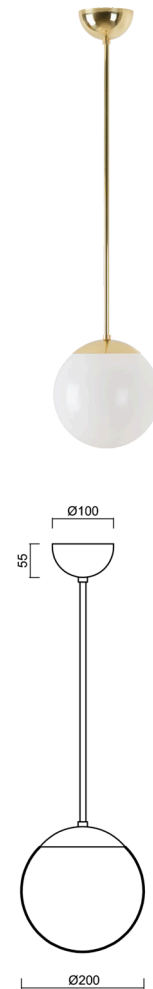

ISIS P1 PM

Kód produktu: ISI71614

Typ: Z11/PM1/a5 MS

Krátký popis svítidla: Mosazné závěsné žárovkové svítidlo ON/OFF a PMMA stínidlo.

Technické

Typy svítidel	Klasické on/off
Typ montáže	závěsné - tyč
Materiál základny	Mosaz
Materiál stínidla	lesklý polymethylmetakrylát
Barva základny	mosaz leštěná
Barva stínidla	bílá
Držení stínidla	ocelový držák
Umístění montáže	strop
Šířka	200 mm
Délka	200 mm
Výška	200 mm
Průměr	Ø 200 mm
Délka závěsu	1000 mm
Montážní otvor	none
Kabelový vstup	není
Rázová pevnost	IK06
Provozní teplota	od -20°C do +30°C

Elektrické

Typ napětí	AC
Napětí AC	220 - 240 V
Příkon	25 W
Stupeň krytí	IP40
Objímka	E27
Svorkovnice	není

Světelné

Fotobiologická bezpečnost svítidla dle EN 62471 (Blue light hazard)	Risk group 0

Eulum data pro výpočtové programy jsou k dispozici na www.osmont.cz.