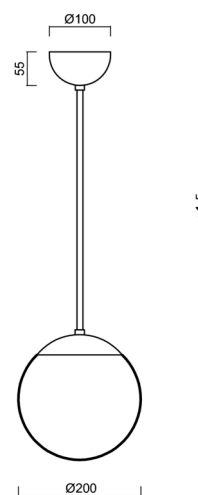

ISIS P1 PM

Kód produktu: ISI71613

Typ: Z11/PM1/a4 MS

Krátký popis svítidla: Mosazné závěsné žárovkové svítidlo ON/OFF a PMMA stínidlo.

Technické

Typy svítidel	Klasické on/off
Typ montáže	závěsné - tyč
Materiál základny	Mosaz
Materiál stínidla	lesklý polymethylmetakrylát
Barva základny	mosaz leštěná
Barva stínidla	bílá
Držení stínidla	ocelový držák
Umístění montáže	strop
Šířka	200 mm
Délka	200 mm
Výška	200 mm
Průměr	Ø 200 mm
Délka závěsu	800 mm
Montážní otvor	none
Kabelový vstup	není
Rázová pevnost	IK06
Provozní teplota	od -20°C do +30°C

Elektrické

Typ napětí	AC
Napětí AC	220 - 240 V
Příkon	25 W
Stupeň krytí	IP40
Objímka	E27
Svorkovnice	není

Světelné

Fotobiologická bezpečnost svítidla dle EN 62471 (Blue light hazard)	Risk group 0

Eulum data pro výpočtové programy jsou k dispozici na www.osmont.cz.