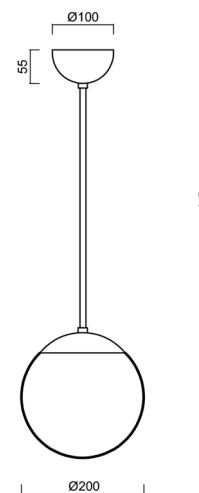

ISIS P1 PM

Kód produktu: ISI71608

Typ: Z11/PM1/a4 C

Krátký popis svítidla: Černé závěsné žárovkové svítidlo ON/OFF a PMMA stínidlo.

Technické

Typy svítidel	Klasické on/off
Typ montáže	závěsné - tyč
Materiál základny	ocel
Materiál stínidla	lesklý polymethylmetakrylát
Barva základny	černá Ral9005
Barva stínidla	bílá
Držení stínidla	ocelový držák
Umístění montáže	strop
Šířka	200 mm
Délka	200 mm
Výška	200 mm
Průměr	ø 200 mm
Délka závěsu	800 mm
Montážní otvor	none
Kabelový vstup	není
Rázová pevnost	IK06
Provozní teplota	od -20°C do +30°C

Elektrické

Typ napětí	AC
Napětí AC	220 - 240 V
Příkon	25 W
Stupeň krytí	IP40
Objímka	E27
Svorkovnice	není

Světelné

Fotobiologická bezpečnost svítidla dle EN 62471 (Blue light hazard)	Risk group 0

Eulum data pro výpočtové programy jsou k dispozici na www.osmont.cz.