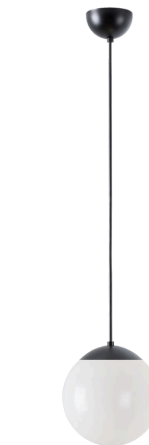

ISIS P1 PM

Kód produktu: ISI71608

Typ: Z11/PM1/a4 C

Krátký popis svítidla: Černé závěsné žárovkové svítidlo ON/OFF a PMMA stínidlo.

Technické

Typy svítidel	Klasické on/off
Typ montáže	závěsné - tyč
Materiál základny	ocel
Materiál stínidla	lesklý polymethylmetakrylát
Barva základny	černá Ral9005
Barva stínidla	bílá
Držení stínidla	ocelový držák
Umístění montáže	strop
Šířka	200 mm
Délka	200 mm
Výška	200 mm
Průměr	ø 200 mm
Délka závěsu	800 mm
Montážní otvor	none
Kabelový vstup	není
Rázová pevnost	IK06
Provozní teplota	od -20°C do +30°C

Elektrické

Typ napětí	AC
Napětí AC	220 - 240 V
Příkon	25 W
Stupeň krytí	IP40
Objímka	E27
Svorkovnice	není

Světelné

Fotobiologická bezpečnost svítidla dle EN 62471 (Blue light hazard)	Risk group 0

Eulum data pro výpočtové programy jsou k dispozici na www.osmont.cz.