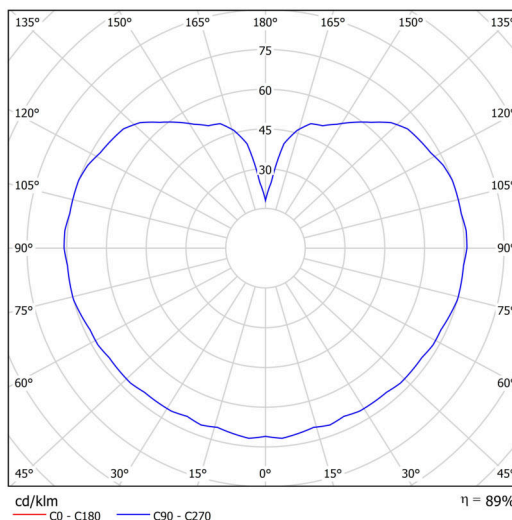

ISIS P1 PM

Kód produktu: ISI71605

Typ: Z11/PM1/a1 C

Krátký popis svítidla: Černé závěsné žárovkové svítidlo ON/OFF a PMMA stínidlo.

Technické

Typy svítidel	Klasické on/off
Typ montáže	závěsné - tyč
Materiál základny	ocel
Materiál stínidla	lesklý polymethylmetakrylát
Barva základny	černá Ral9005
Barva stínidla	bílá
Držení stínidla	ocelový držák
Umístění montáže	strop
Šířka	200 mm
Délka	200 mm
Výška	200 mm
Průměr	Ø 200 mm
Délka závěsu	200 mm
Montážní otvor	none
Kabelový vstup	není
Rázová pevnost	IK06
Provozní teplota	od -20°C do +30°C

Elektrické

Typ napětí	AC
Napětí AC	220 - 240 V
Příkon	25 W
Stupeň krytí	IP40
Objímka	E27
Svorkovnice	není

Světelné

Fotobiologická bezpečnost svítidla dle EN 62471 (Blue light hazard)	Risk group 0

Eulum data pro výpočtové programy jsou k dispozici na www.osmont.cz.