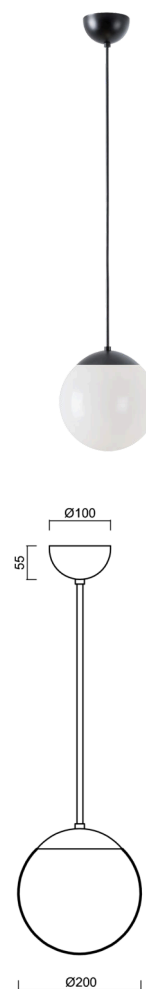

ISIS P1 PM

Kód produktu: ISI71605

Typ: Z11/PM1/a1 C

Krátký popis svítidla: Černé závěsné žárovkové svítidlo ON/OFF a PMMA stínidlo.

Technické

Typy svítidel	Klasické on/off
Typ montáže	závěsné - tyč
Materiál základny	ocel
Materiál stínidla	lesklý polymethylmetakrylát
Barva základny	černá Ral9005
Barva stínidla	bílá
Držení stínidla	ocelový držák
Umístění montáže	strop
Šířka	200 mm
Délka	200 mm
Výška	200 mm
Průměr	Ø 200 mm
Délka závěsu	200 mm
Montážní otvor	none
Kabelový vstup	není
Rázová pevnost	IK06
Provozní teplota	od -20°C do +30°C

Elektrické

Typ napětí	AC
Napětí AC	220 - 240 V
Příkon	25 W
Stupeň krytí	IP40
Objímka	E27
Svorkovnice	není

Světelné

Fotobiologická bezpečnost svítidla dle EN 62471 (Blue light hazard)	Risk group 0

Eulum data pro výpočtové programy jsou k dispozici na www.osmont.cz.