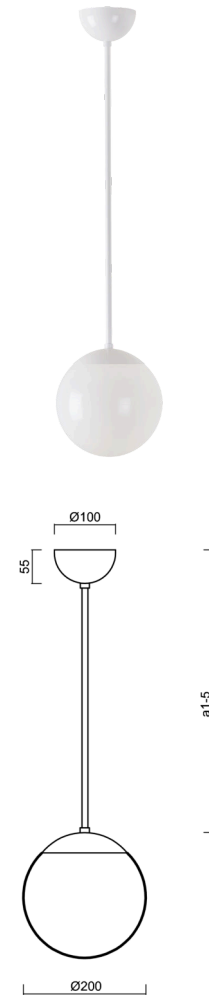

ISIS P1 PM

Kód produktu: ISI71603

Typ: Z11/PM1/a4 B

Krátký popis svítidla: Bílé závěsné žárovkové svítidlo ON/OFF a PMMA stínidlo.

Technické

Typy svítidel	Klasické on/off
Typ montáže	závěsné - tyč
Materiál základny	ocel
Materiál stínidla	lesklý polymethylmetakrylát
Barva základny	bílá Ral9003
Barva stínidla	bílá
Držení stínidla	ocelový držák
Umístění montáže	strop
Šířka	200 mm
Délka	200 mm
Výška	200 mm
Průměr	Ø 200 mm
Délka závěsu	800 mm
Montážní otvor	none
Kabelový vstup	není
Rázová pevnost	IK06
Provozní teplota	od -20°C do +30°C

Elektrické

Typ napětí	AC
Napětí AC	220 - 240 V
Příkon	25 W
Stupeň krytí	IP40
Objímka	E27
Svorkovnice	není

Světelné

Fotobiologická bezpečnost svítidla dle EN 62471 (Blue light hazard)	Risk group 0

Eulum data pro výpočtové programy jsou k dispozici na www.osmont.cz.