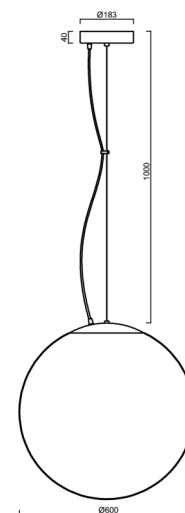

ISIS L5 PM-M HP

Kód produktu: ISI60758

Typ: LED-5L08E1050ZL11/PM5M/L100 NB 4K##

Krátký popis svítidla: Nerez broušené závěsné vysokovýkonné LED svítidlo ON/OFF a matované PMMA stínidlo. Lankový závěs (s přívodním kabelem) o délce 100 cm.

Technické

Typy svítidel	Klasické on/off
Typ montáže	závěsné - lanko
Materiál základny	nerez ocel
Materiál stínidla	opálový polymethylmetakrylát
Barva základny	nerez broušená
Barva stínidla	bílá
Držení stínidla	ocelový držák
Umístění montáže	strop
Šířka	600 mm
Délka	600 mm
Výška	600 mm
Průměr	ø 600 mm
Délka závěsu	1000 mm
Montážní otvor	3xø5mm
Kabelový vstup	2xø16mm
Energetická třída	D
Rázová pevnost	IK06
Provozní teplota	od -20°C do +30°C

Elektrické

Příkon	65 W
Stupeň krytí	IP40
Objímka	LED modul
Svorkovnice	zacvakávací
Počet svítidel na jistič B10A	15 ks
Počet svítidel na jistič B16A	25 ks
Počet svítidel na jistič C10A	26 ks
Počet svítidel na jistič C16A	42 ks

Světelné

Světelný tok svítidla	9280 lm
Světelný tok zdroje	10540 lm
Měrný výkon	142 lm/W
Teplota	4000 K
Životnost LED L80/B10	100000 hod
CRI	Ra80
MacAdam	3
Fotobiologická bezpečnost svítidla dle EN 62471 (Blue light hazard)	Risk group 0

Eulum data pro výpočtové programy jsou k dispozici na www.osmont.cz.