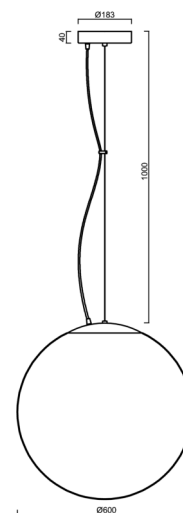

ISIS L5 PM-M HP

Kód produktu: ISI60756

Typ: LED-5L08E1050ZL11/PM5M/L100 NL 4K##

Krátký popis svítidla: Nerez leštěné závěsné vysokovýkonné LED svítidlo ON/OFF a matované PMMA stínidlo. Lankový závěs (s přívodním kabelem) o délce 100 cm.

Technické

Typy svítidel	Klasické on/off
Typ montáže	závěsné - lanko
Materiál základny	nerez ocel
Materiál stínidla	opálový polymethylmetakrylát
Barva základny	nerez leštěná
Barva stínidla	bílá
Držení stínidla	ocelový držák
Umístění montáže	strop
Šířka	600 mm
Délka	600 mm
Výška	600 mm
Průměr	ø 600 mm
Délka závěsu	1000 mm
Montážní otvor	3xø5mm
Kabelový vstup	2xø16mm
Energetická třída	D
Rázová pevnost	IK06
Provozní teplota	od -20°C do +30°C

Elektrické

Příkon	65 W
Stupeň krytí	IP40
Objímka	LED modul
Svorkovnice	zacvakávací
Počet svítidel na jistič B10A	15 ks
Počet svítidel na jistič B16A	25 ks
Počet svítidel na jistič C10A	26 ks
Počet svítidel na jistič C16A	42 ks

Světelné

Světelný tok svítidla	9280 lm
Světelný tok zdroje	10540 lm
Měrný výkon	142 lm/W
Teplota	4000 K
Životnost LED L80/B10	100000 hod
CRI	Ra80
MacAdam	3
Fotobiologická bezpečnost svítidla dle EN 62471 (Blue light hazard)	Risk group 0

Eulum data pro výpočtové programy jsou k dispozici na www.osmont.cz.