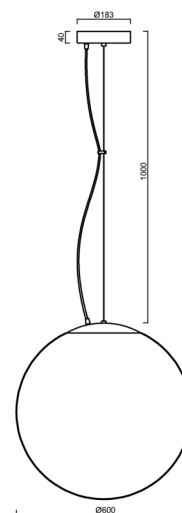

ISIS L5 PM-M HP

LED-5L08E1050ZL11/PM5M/L100 C 4K##

WWW.OSMONT.CZ

ISIS L5 PM-M HP

Kód produktu: ISI60752

Typ: LED-5L08E1050ZL11/PM5M/L100 C 4K##

Krátký popis svítidla: Černé závěsné vysokovýkonné LED svítidlo ON/OFF a matované PMMA stínidlo. Lankový závěs (s přívodním kabelem) o délce 100 cm.

Technické

Typy svítidel	Klasické on/off
Typ montáže	závěsné - lanko
Materiál základny	ocel
Materiál stínidla	opálový polymethylmetakrylát
Barva základny	černá Ral9005
Barva stínidla	bílá
Držení stínidla	ocelový držák
Umístění montáže	strop
Šířka	600 mm
Délka	600 mm
Výška	600 mm
Průměr	ø 600 mm
Délka závěsu	1000 mm
Montážní otvor	3xø5mm
Kabelový vstup	2xø16mm
Energetická třída	D
Rázová pevnost	IK06
Provozní teplota	od -20°C do +30°C

*U akumulátorů je poskytována záruka v délce 12 měsíců od data prodeje.

Montážní rozměry:

Doplňkový sortiment:

Stínidlo

Kód produktu	Název	Barva	Popis	Obrázek	Rozkres
20667	PM5-M	bílá	příslušenství		