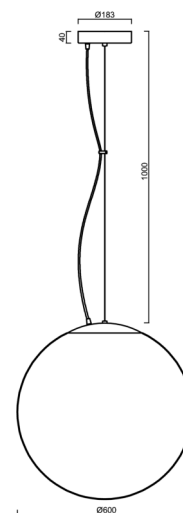

ISIS L5 PM-M HP

Kód produktu: ISI60750

Typ: LED-5L08E1050ZL11/PM5M/L100 B 4K##

Krátký popis svítidla: Bílé závěsné vysokovýkonné LED svítidlo ON/OFF a matované PMMA stínidlo. Lankový závěs (s přívodním kabelem) o délce 100 cm.

Technické

Typy svítidel	Klasické on/off
Typ montáže	závěsné - lanko
Materiál základny	ocel
Materiál stínidla	opálový polymethylmetakrylát
Barva základny	bílá Ral9003
Barva stínidla	bílá
Držení stínidla	ocelový držák
Umístění montáže	strop
Šířka	600 mm
Délka	600 mm
Výška	600 mm
Průměr	ø 600 mm
Délka závěsu	1000 mm
Montážní otvor	3xø5mm
Kabelový vstup	2xø16mm
Energetická třída	D
Rázová pevnost	IK06
Provozní teplota	od -20°C do +30°C

Elektrické

Příkon	65 W
Stupeň krytí	IP40
Objímka	LED modul
Svorkovnice	zacvakávací
Počet svítidel na jistič B10A	15 ks
Počet svítidel na jistič B16A	25 ks
Počet svítidel na jistič C10A	26 ks
Počet svítidel na jistič C16A	42 ks

Světelné

Světelný tok svítidla	9280 lm
Světelný tok zdroje	10540 lm
Měrný výkon	142 lm/W
Teplota	4000 K
Životnost LED L80/B10	100000 hod
CRI	Ra80
MacAdam	3
Fotobiologická bezpečnost svítidla dle EN 62471 (Blue light hazard)	Risk group 0

Eulum data pro výpočtové programy jsou k dispozici na www.osmont.cz.