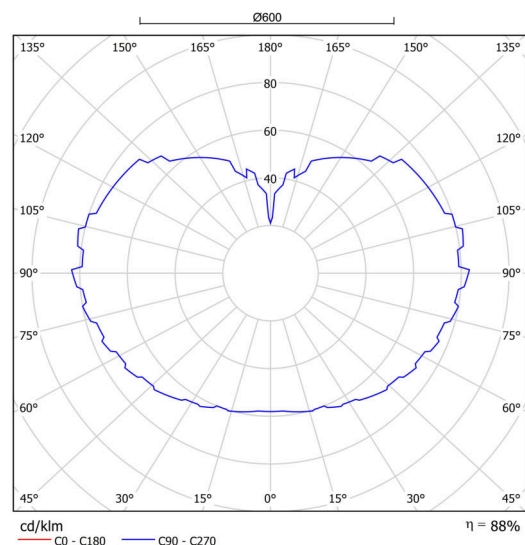

ISIS L5 PM-M

Kód produktu: ISI60746

Typ: LED-5L07E1050ZL11/PM5M/L100 NL 4K##

Krátký popis svítidla: Nerez leštěné závěsné LED svítidlo ON/OFF a matované PMMA stínidlo.

Technické

Typy svítidel	Klasické on/off
Typ montáže	závěsné - lanko
Materiál základny	nerez ocel
Materiál stínidla	opálový polymethylmetakrylát
Barva základny	nerez leštěná
Barva stínidla	bílá
Držení stínidla	ocelový držák
Umístění montáže	strop
Šířka	600 mm
Délka	600 mm
Výška	600 mm
Průměr	ø 600 mm
Délka závěsu	1000 mm
Montážní otvor	není
Kabelový vstup	není
Energetická třída	D
Rázová pevnost	IK06
Provozní teplota	od -20°C do +30°C

Elektrické

Příkon	48 W
Stupeň krytí	IP40
Objímka	LED modul
Svorkovnice	není

Světelné

Světelný tok svítidla	7100 lm
Světelný tok zdroje	8070 lm
Měrný výkon	147 lm/W
Teplota	4000 K
Životnost LED L80/B10	100000 hod
CRI	Ra80
MacAdam	3
Fotobiologická bezpečnost svítidla dle EN 62471 (Blue light hazard)	Risk group 0

Eulum data pro výpočtové programy jsou k dispozici na www.osmont.cz.