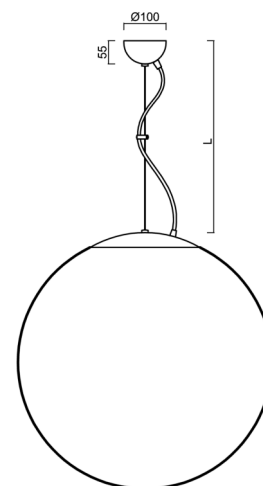

ISIS L5 PM-M

Kód produktu: ISI60746

Typ: LED-5L07E1050ZL11/PM5M/L100 NL 4K##

Krátký popis svítidla: Nerez leštěné závěsné LED svítidlo ON/OFF a matované PMMA stínidlo.

Technické

Typy svítidel	Klasické on/off
Typ montáže	závěsné - lanko
Materiál základny	nerez ocel
Materiál stínidla	opálový polymethylmetakrylát
Barva základny	nerez leštěná
Barva stínidla	bílá
Držení stínidla	ocelový držák
Umístění montáže	strop
Šířka	600 mm
Délka	600 mm
Výška	600 mm
Průměr	ø 600 mm
Délka závěsu	1000 mm
Montážní otvor	není
Kabelový vstup	není
Energetická třída	D
Rázová pevnost	IK06
Provozní teplota	od -20°C do +30°C

Elektrické

Příkon	48 W
Stupeň krytí	IP40
Objímka	LED modul
Svorkovnice	není

Světelné

Světelný tok svítidla	7100 lm
Světelný tok zdroje	8070 lm
Měrný výkon	147 lm/W
Teplota	4000 K
Životnost LED L80/B10	100000 hod
CRI	Ra80
MacAdam	3
Fotobiologická bezpečnost svítidla dle EN 62471 (Blue light hazard)	Risk group 0

Eulum data pro výpočtové programy jsou k dispozici na www.osmont.cz.