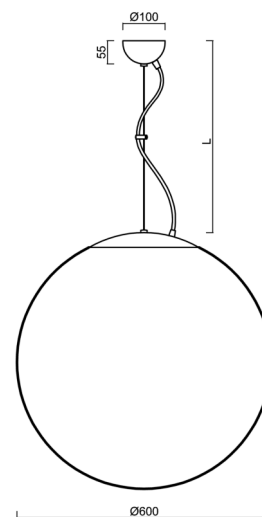

ISIS L5 PM-M

Kód produktu: ISI60745

Typ: LED-5L07E1050ZL11/PM5M/L100 MS DALI 4K##

Krátký popis svítidla: Mosazné závěsné LED svítidlo DALI a matované PMMA stínidlo.

Technické

Typy svítidel	Stmívatelné
Typ montáže	závěsné - lanko
Materiál základny	Mosaz
Materiál stínidla	opálový polymethylmetakrylát
Barva základny	mosaz leštěná
Barva stínidla	bílá
Držení stínidla	ocelový držák
Umístění montáže	strop
Šířka	600 mm
Délka	600 mm
Výška	600 mm
Průměr	ø 600 mm
Délka závěsu	1000 mm
Montážní otvor	není
Kabelový vstup	není
Energetická třída	D
Rázová pevnost	IK06
Provozní teplota	od -20°C do +30°C

Elektrické

Příkon	48 W
Stupeň krytí	IP40
Objemka	LED modul
Svorkovnice	není
Počet svítidel na jistič B10A	14 ks
Počet svítidel na jistič B16A	23 ks
Počet svítidel na jistič C10A	23 ks
Počet svítidel na jistič C16A	38 ks

Světelné

Světelný tok svítidla	7100 lm
Světelný tok zdroje	8070 lm
Měrný výkon	147 lm/W
Teplota	4000 K
Životnost LED L80/B10	100000 hod
CRI	Ra80
MacAdam	3
Fotobiologická bezpečnost svítidla dle EN 62471 (Blue light hazard)	Risk group 0

Eulum data pro výpočtové programy jsou k dispozici na www.osmont.cz.