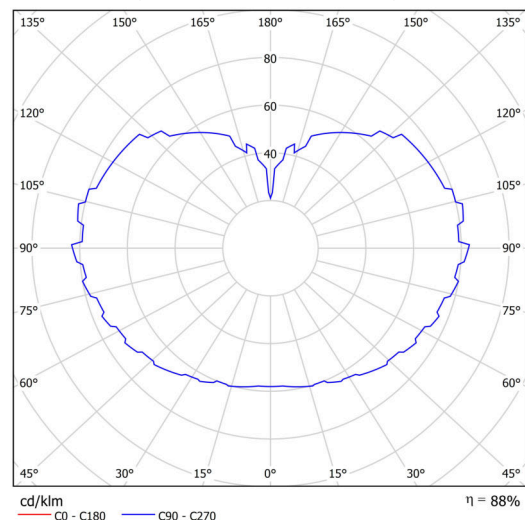

ISIS L5 PM-M

Kód produktu: ISI60745

Typ: LED-5L07E1050ZL11/PM5M/L100 MS DALI 4K##

Krátký popis svítidla: Mosazné závěsné LED svítidlo DALI a matované PMMA stínidlo.

Technické

Typy svítidel	Stmívatelné
Typ montáže	závěsné - lanko
Materiál základny	Mosaz
Materiál stínidla	opálový polymethylmetakrylát
Barva základny	mosaz leštěná
Barva stínidla	bílá
Držení stínidla	ocelový držák
Umístění montáže	strop
Šířka	600 mm
Délka	600 mm
Výška	600 mm
Průměr	ø 600 mm
Délka závěsu	1000 mm
Montážní otvor	není
Kabelový vstup	není
Energetická třída	D
Rázová pevnost	IK06
Provozní teplota	od -20°C do +30°C

Elektrické

Příkon	48 W
Stupeň krytí	IP40
Objemka	LED modul
Svorkovnice	není
Počet svítidel na jistič B10A	14 ks
Počet svítidel na jistič B16A	23 ks
Počet svítidel na jistič C10A	23 ks
Počet svítidel na jistič C16A	38 ks

Světelné

Světelný tok svítidla	7100 lm
Světelný tok zdroje	8070 lm
Měrný výkon	147 lm/W
Teplota	4000 K
Životnost LED L80/B10	100000 hod
CRI	Ra80
MacAdam	3
Fotobiologická bezpečnost svítidla dle EN 62471 (Blue light hazard)	Risk group 0

Eulum data pro výpočtové programy jsou k dispozici na www.osmont.cz.