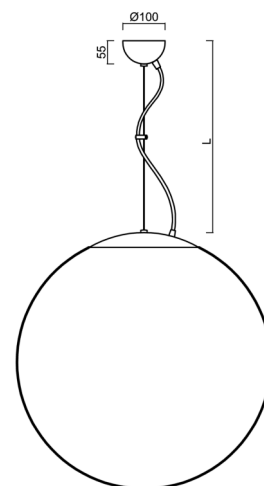

ISIS L5 PM-M

Kód produktu: ISI60742

Typ: LED-5L07E1050ZL11/PM5M/L100 C 4K##

Krátký popis svítidla: Černé závěsné LED svítidlo ON/OFF a matované PMMA stínidlo.

Technické

Typy svítidel	Klasické on/off
Typ montáže	závěsné - lanko
Materiál základny	ocel
Materiál stínidla	opálový polymethylmetakrylát
Barva základny	černá Ral9005
Barva stínidla	bílá
Držení stínidla	ocelový držák
Umístění montáže	strop
Šířka	600 mm
Délka	600 mm
Výška	600 mm
Průměr	ø 600 mm
Délka závěsu	1000 mm
Montážní otvor	není
Kabelový vstup	není
Energetická třída	D
Rázová pevnost	IK06
Provozní teplota	od -20°C do +30°C

Elektrické

Příkon	48 W
Stupeň krytí	IP40
Objímka	LED modul
Svorkovnice	není

Světelné

Světelný tok svítidla	7100 lm
Světelný tok zdroje	8070 lm
Měrný výkon	147 lm/W
Teplota	4000 K
Životnost LED L80/B10	100000 hod
CRI	Ra80
MacAdam	3
Fotobiologická bezpečnost svítidla dle EN 62471 (Blue light hazard)	Risk group 0

Eulum data pro výpočtové programy jsou k dispozici na www.osmont.cz.