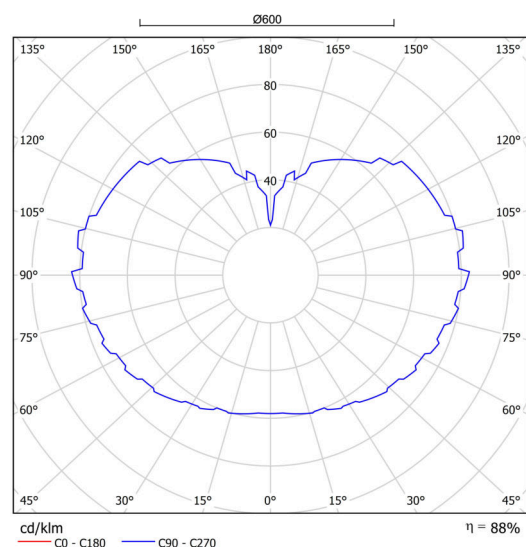

ISIS L5 PM-M

Kód produktu: ISI60742

Typ: LED-5L07E1050ZL11/PM5M/L100 C 4K##

Krátký popis svítidla: Černé závěsné LED svítidlo ON/OFF a matované PMMA stínidlo.

Technické

Typy svítidel	Klasické on/off
Typ montáže	závěsné - lanko
Materiál základny	ocel
Materiál stínidla	opálový polymethylmetakrylát
Barva základny	černá Ral9005
Barva stínidla	bílá
Držení stínidla	ocelový držák
Umístění montáže	strop
Šířka	600 mm
Délka	600 mm
Výška	600 mm
Průměr	ø 600 mm
Délka závěsu	1000 mm
Montážní otvor	není
Kabelový vstup	není
Energetická třída	D
Rázová pevnost	IK06
Provozní teplota	od -20°C do +30°C

Elektrické

Příkon	48 W
Stupeň krytí	IP40
Objímka	LED modul
Svorkovnice	není

Světelné

Světelný tok svítidla	7100 lm
Světelný tok zdroje	8070 lm
Měrný výkon	147 lm/W
Teplota	4000 K
Životnost LED L80/B10	100000 hod
CRI	Ra80
MacAdam	3
Fotobiologická bezpečnost svítidla dle EN 62471 (Blue light hazard)	Risk group 0

Eulum data pro výpočtové programy jsou k dispozici na www.osmont.cz.