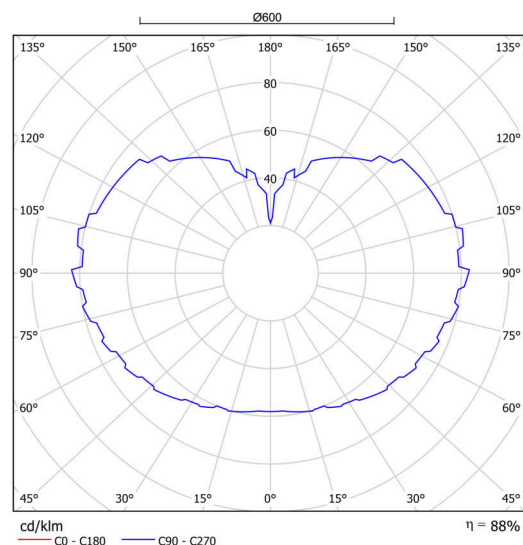

ISIS L5 PM-M

Kód produktu: ISI60246

Typ: LED-5L07E1050ZL11/PM5M/L100 NL 3K##

Krátký popis svítidla: Nerez leštěné závěsné LED svítidlo ON/OFF a matované PMMA stínidlo.

Technické

Typy svítidel	Klasické on/off
Typ montáže	závěsné - lanko
Materiál základny	nerez ocel
Materiál stínidla	opálový polymethylmetakrylát
Barva základny	nerez leštěná
Barva stínidla	bílá
Držení stínidla	ocelový držák
Umístění montáže	strop
Šířka	600 mm
Délka	600 mm
Výška	600 mm
Průměr	ø 600 mm
Délka závěsu	1000 mm
Montážní otvor	není
Kabelový vstup	není
Energetická třída	D
Rázová pevnost	IK06
Provozní teplota	od -20°C do +30°C

Elektrické

Příkon	48 W
Stupeň krytí	IP40
Objímka	LED modul
Svorkovnice	není

Světelné

Světelný tok svítidla	6810 lm
Světelný tok zdroje	7740 lm
Měrný výkon	141 lm/W
Teplota	3000 K
Životnost LED L80/B10	100000 hod
CRI	Ra80
MacAdam	3
Fotobiologická bezpečnost svítidla dle EN 62471 (Blue light hazard)	Risk group 0

Eulum data pro výpočtové programy jsou k dispozici na www.osmont.cz.