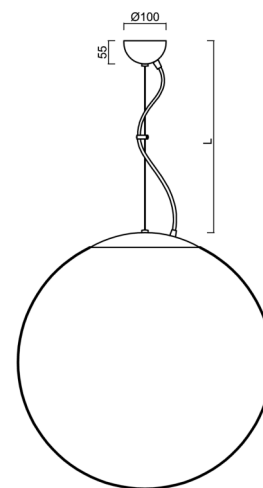

ISIS L5 PM-M

Kód produktu: ISI60246

Typ: LED-5L07E1050ZL11/PM5M/L100 NL 3K##

Krátký popis svítidla: Nerez leštěné závěsné LED svítidlo ON/OFF a matované PMMA stínidlo.

Technické

Typy svítidel	Klasické on/off
Typ montáže	závěsné - lanko
Materiál základny	nerez ocel
Materiál stínidla	opálový polymethylmetakrylát
Barva základny	nerez leštěná
Barva stínidla	bílá
Držení stínidla	ocelový držák
Umístění montáže	strop
Šířka	600 mm
Délka	600 mm
Výška	600 mm
Průměr	ø 600 mm
Délka závěsu	1000 mm
Montážní otvor	není
Kabelový vstup	není
Energetická třída	D
Rázová pevnost	IK06
Provozní teplota	od -20°C do +30°C

Elektrické

Příkon	48 W
Stupeň krytí	IP40
Objímka	LED modul
Svorkovnice	není

Světelné

Světelný tok svítidla	6810 lm
Světelný tok zdroje	7740 lm
Měrný výkon	141 lm/W
Teplota	3000 K
Životnost LED L80/B10	100000 hod
CRI	Ra80
MacAdam	3
Fotobiologická bezpečnost svítidla dle EN 62471 (Blue light hazard)	Risk group 0

Eulum data pro výpočtové programy jsou k dispozici na www.osmont.cz.