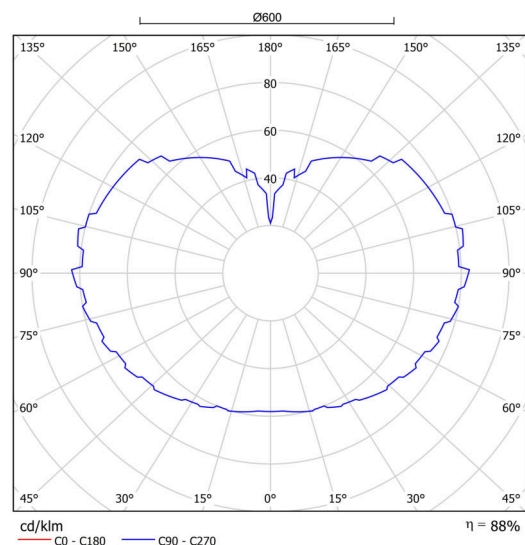

ISIS L5 PM-M

Kód produktu: ISI60244

Typ: LED-5L07E1050ZL11/PM5M/L100 MS 3K##

Krátký popis svítidla: Mosazné závěsné LED svítidlo ON/OFF a matované PMMA stínidlo.

Technické

Typy svítidel	Klasické on/off
Typ montáže	závěsné - lanko
Materiál základny	Mosaz
Materiál stínidla	opálový polymethylmetakrylát
Barva základny	mosaz leštěná
Barva stínidla	bílá
Držení stínidla	ocelový držák
Umístění montáže	strop
Šířka	600 mm
Délka	600 mm
Výška	600 mm
Průměr	ø 600 mm
Délka závěsu	1000 mm
Montážní otvor	není
Kabelový vstup	není
Energetická třída	D
Rázová pevnost	IK06
Provozní teplota	od -20°C do +30°C

Elektrické

Příkon	48 W
Stupeň krytí	IP40
Objímka	LED modul
Svorkovnice	není

Světelné

Světelný tok svítidla	6810 lm
Světelný tok zdroje	7740 lm
Měrný výkon	141 lm/W
Teplota	3000 K
Životnost LED L80/B10	100000 hod
CRI	Ra80
MacAdam	3
Fotobiologická bezpečnost svítidla dle EN 62471 (Blue light hazard)	Risk group 0

Eulum data pro výpočtové programy jsou k dispozici na www.osmont.cz.