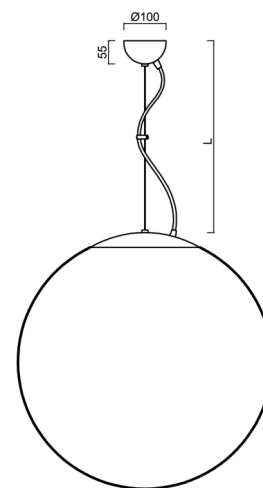

ISIS L5 PM-M

Kód produktu: ISI60244

Typ: LED-5L07E1050ZL11/PM5M/L100 MS 3K##

Krátký popis svítidla: Mosazné závěsné LED svítidlo ON/OFF a matované PMMA stínidlo.

Technické

Typy svítidel	Klasické on/off
Typ montáže	závěsné - lanko
Materiál základny	Mosaz
Materiál stínidla	opálový polymethylmetakrylát
Barva základny	mosaz leštěná
Barva stínidla	bílá
Držení stínidla	ocelový držák
Umístění montáže	strop
Šířka	600 mm
Délka	600 mm
Výška	600 mm
Průměr	ø 600 mm
Délka závěsu	1000 mm
Montážní otvor	není
Kabelový vstup	není
Energetická třída	D
Rázová pevnost	IK06
Provozní teplota	od -20°C do +30°C

Elektrické

Příkon	48 W
Stupeň krytí	IP40
Objímka	LED modul
Svorkovnice	není

Světelné

Světelný tok svítidla	6810 lm
Světelný tok zdroje	7740 lm
Měrný výkon	141 lm/W
Teplota	3000 K
Životnost LED L80/B10	100000 hod
CRI	Ra80
MacAdam	3
Fotobiologická bezpečnost svítidla dle EN 62471 (Blue light hazard)	Risk group 0

Eulum data pro výpočtové programy jsou k dispozici na www.osmont.cz.