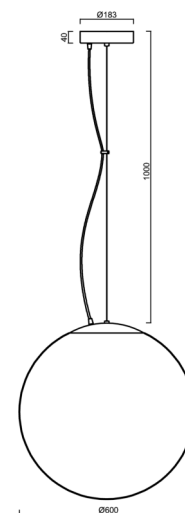

ISIS L5 PM HP

Kód produktu: ISI60610

Typ: LED-5L08E1050ZL11/PM5/L100 B 4K##

Krátký popis svítidla: Bílé závěsné vysokovýkonné LED svítidlo ON/OFF a PMMA stínidlo. Lankový závěs (s přívodním kabelem) o délce 100 cm.

Technické

Typy svítidel	Klasické on/off
Typ montáže	závěsné - lanko
Materiál základny	ocel
Materiál stínidla	lesklý polymethylmetakrylát
Barva základny	bílá Ral9003
Barva stínidla	bílá
Držení stínidla	ocelový držák
Umístění montáže	strop
Šířka	600 mm
Délka	600 mm
Výška	600 mm
Průměr	ø 600 mm
Délka závěsu	1000 mm
Montážní otvor	3xø5mm
Kabelový vstup	2xø16mm
Energetická třída	D
Rázová pevnost	IK06
Provozní teplota	od -20°C do +30°C

Elektrické

Příkon	65 W
Stupeň krytí	IP40
Objímka	LED modul
Svorkovnice	zacvakávací
Počet svítidel na jistič B10A	15 ks
Počet svítidel na jistič B16A	25 ks
Počet svítidel na jistič C10A	26 ks
Počet svítidel na jistič C16A	42 ks

Světelné

Světelný tok svítidla	9280 lm
Světelný tok zdroje	10540 lm
Měrný výkon	142 lm/W
Teplota	4000 K
Životnost LED L80/B10	100000 hod
CRI	Ra80
MacAdam	3
Fotobiologická bezpečnost svítidla dle EN 62471 (Blue light hazard)	Risk group 0

Eulum data pro výpočtové programy jsou k dispozici na www.osmont.cz.