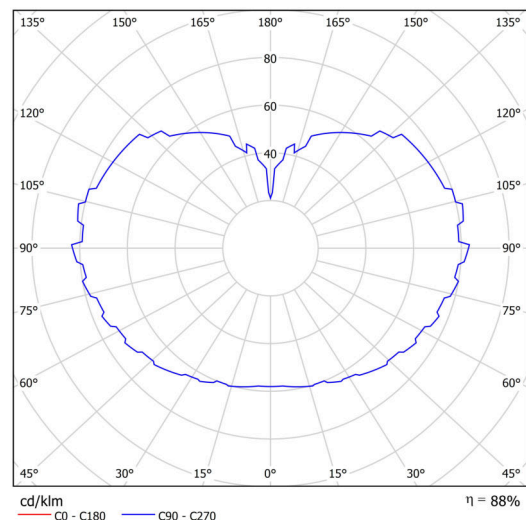

ISIS L5 PM HP

Kód produktu: ISI60610

Typ: LED-5L08E1050ZL11/PM5/L100 B 4K##

Krátký popis svítidla: Bílé závěsné vysokovýkonné LED svítidlo ON/OFF a PMMA stínidlo. Lankový závěs (s přívodním kabelem) o délce 100 cm.

Technické

Typy svítidel	Klasické on/off
Typ montáže	závěsné - lanko
Materiál základny	ocel
Materiál stínidla	lesklý polymethylmetakrylát
Barva základny	bílá Ral9003
Barva stínidla	bílá
Držení stínidla	ocelový držák
Umístění montáže	strop
Šířka	600 mm
Délka	600 mm
Výška	600 mm
Průměr	ø 600 mm
Délka závěsu	1000 mm
Montážní otvor	3xø5mm
Kabelový vstup	2xø16mm
Energetická třída	D
Rázová pevnost	IK06
Provozní teplota	od -20°C do +30°C

Elektrické

Příkon	65 W
Stupeň krytí	IP40
Objímka	LED modul
Svorkovnice	zacvakávací
Počet svítidel na jistič B10A	15 ks
Počet svítidel na jistič B16A	25 ks
Počet svítidel na jistič C10A	26 ks
Počet svítidel na jistič C16A	42 ks

Světelné

Světelný tok svítidla	9280 lm
Světelný tok zdroje	10540 lm
Měrný výkon	142 lm/W
Teplota	4000 K
Životnost LED L80/B10	100000 hod
CRI	Ra80
MacAdam	3
Fotobiologická bezpečnost svítidla dle EN 62471 (Blue light hazard)	Risk group 0

Eulum data pro výpočtové programy jsou k dispozici na www.osmont.cz.