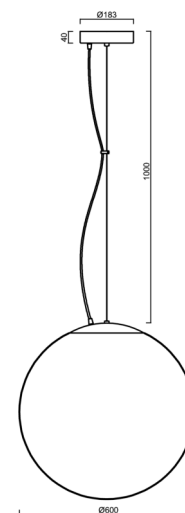

ISIS L5 PM HP

LED-5L08E1050ZL11/PM5/L100 MS 3K##

WWW.OSMONT.CZ

ISIS L5 PM HP

Kód produktu: ISI60114

Typ: LED-5L08E1050ZL11/PM5/L100 MS 3K##

Krátký popis svítidla: Mosazné závěsné vysokovýkonné LED svítidlo ON/OFF a PMMA stínidlo. Lankový závěs (s přívodním kabelem) o délce 100 cm.

Technické

| | |
|-------------------|-----------------------------|
| Typy svítidel | Klasické on/off |
| Typ montáže | závěsné - lanko |
| Materiál základny | Mosaz |
| Materiál stínidla | lesklý polymethylmetakrylát |
| Barva základny | mosaz leštěná |
| Barva stínidla | bílá |
| Držení stínidla | ocelový držák |
| Umístění montáže | strop |
| Šířka | 600 mm |
| Délka | 600 mm |
| Výška | 600 mm |
| Průměr | ø 600 mm |
| Délka závěsu | 1000 mm |
| Montážní otvor | 3xø5mm |
| Kabelový vstup | 2xø16mm |
| Energetická třída | D |
| Rázová pevnost | IK06 |
| Provozní teplota | od -20°C do +30°C |

*U akumulátorů je poskytována záruka v délce 12 měsíců od data prodeje.

Montážní rozměry:

Doplňkový sortiment:

Stínidlo

| Kód produktu | Název | Barva | Popis | Obrázek | Rozkres |
|--------------|-------|-------|---------------|---------|---------|
| 20666 | PM5 | bílá | příslušenství | | |