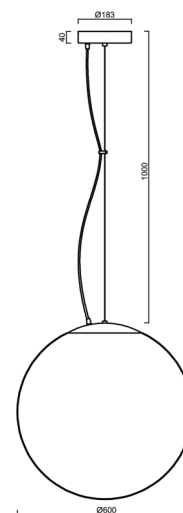

ISIS L5 PM HP

LED-5L08E1050ZL11/PM5/L100 C DALI 3K##

WWW.OSMONT.CZ

ISIS L5 PM HP

Kód produktu: ISI60113

Typ: LED-5L08E1050ZL11/PM5/L100 C DALI 3K##

Krátký popis svítidla: Černé závěsné vysokovýkonné LED svítidlo DALI a PMMA stínidlo. Lankový závěs (s přívodním kabelem) o délce 100 cm.

Technické

| | |
|-------------------|-----------------------------|
| Typy svítidel | Stmívatelné |
| Typ montáže | závěsné - lanko |
| Materiál základny | ocel |
| Materiál stínidla | lesklý polymethylmetakrylát |
| Barva základny | černá Ral9005 |
| Barva stínidla | bílá |
| Držení stínidla | ocelový držák |
| Umístění montáže | strop |
| Šířka | 600 mm |
| Délka | 600 mm |
| Výška | 600 mm |
| Průměr | ø 600 mm |
| Délka závěsu | 1000 mm |
| Montážní otvor | 3xø5mm |
| Kabelový vstup | 2xø16mm |
| Energetická třída | D |
| Rázová pevnost | IK06 |
| Provozní teplota | od -20°C do +30°C |

*U akumulátorů je poskytována záruka v délce 12 měsíců od data prodeje.

Montážní rozměry:

Doplňkový sortiment:

Stínidlo

| Kód produktu | Název | Barva | Popis | Obrázek | Rozkres |
|--------------|-------|-------|---------------|---------|---------|
| 20666 | PM5 | bílá | příslušenství | | |