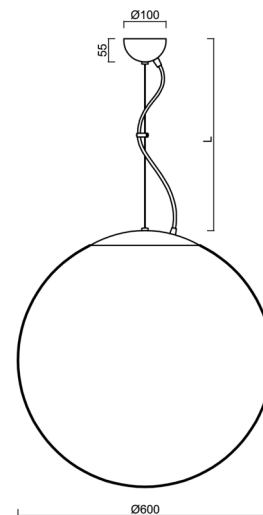

ISIS L5 PM

Kód produktu: ISI60609

Typ: LED-5L07E1050ZL11/PM5/L100 NB DALI 4K##

Krátký popis svítidla: Nerez broušené závěsné LED svítidlo DALI a PMMA stínidlo.

Technické

Typy svítidel	Stmívatelné
Typ montáže	závěsné - lanko
Materiál základny	nerez ocel
Materiál stínidla	lesklý polymethylmetakrylát
Barva základny	nerez broušená
Barva stínidla	bílá
Držení stínidla	ocelový držák
Umístění montáže	strop
Šířka	600 mm
Délka	600 mm
Výška	600 mm
Průměr	ø 600 mm
Délka závěsu	1000 mm
Montážní otvor	není
Kabelový vstup	není
Energetická třída	D
Rázová pevnost	IK06
Provozní teplota	od -20°C do +30°C

Elektrické

Příkon	48 W
Stupeň krytí	IP40
Objemka	LED modul
Svorkovnice	není
Počet svítidel na jistič B10A	14 ks
Počet svítidel na jistič B16A	23 ks
Počet svítidel na jistič C10A	23 ks
Počet svítidel na jistič C16A	38 ks

Světelné

Světelný tok svítidla	7100 lm
Světelný tok zdroje	8070 lm
Měrný výkon	147 lm/W
Teplota	4000 K
Životnost LED L80/B10	100000 hod
CRI	Ra80
MacAdam	3
Fotobiologická bezpečnost svítidla dle EN 62471 (Blue light hazard)	Risk group 0

Eulum data pro výpočtové programy jsou k dispozici na www.osmont.cz.