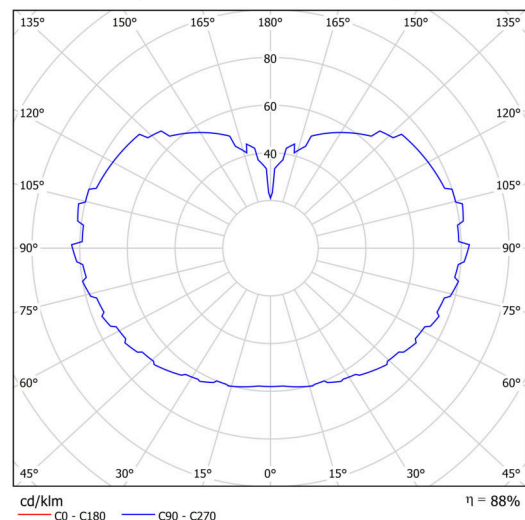

ISIS L5 PM

Kód produktu: ISI60609

Typ: LED-5L07E1050ZL11/PM5/L100 NB DALI 4K##

Krátký popis svítidla: Nerez broušené závěsné LED svítidlo DALI a PMMA stínidlo.

Technické

Typy svítidel	Stmívatelné
Typ montáže	závěsné - lanko
Materiál základny	nerez ocel
Materiál stínidla	lesklý polymethylmetakrylát
Barva základny	nerez broušená
Barva stínidla	bílá
Držení stínidla	ocelový držák
Umístění montáže	strop
Šířka	600 mm
Délka	600 mm
Výška	600 mm
Průměr	ø 600 mm
Délka závěsu	1000 mm
Montážní otvor	není
Kabelový vstup	není
Energetická třída	D
Rázová pevnost	IK06
Provozní teplota	od -20°C do +30°C

Elektrické

Příkon	48 W
Stupeň krytí	IP40
Objemka	LED modul
Svorkovnice	není
Počet svítidel na jistič B10A	14 ks
Počet svítidel na jistič B16A	23 ks
Počet svítidel na jistič C10A	23 ks
Počet svítidel na jistič C16A	38 ks

Světelné

Světelný tok svítidla	7100 lm
Světelný tok zdroje	8070 lm
Měrný výkon	147 lm/W
Teplota	4000 K
Životnost LED L80/B10	100000 hod
CRI	Ra80
MacAdam	3
Fotobiologická bezpečnost svítidla dle EN 62471 (Blue light hazard)	Risk group 0

Eulum data pro výpočtové programy jsou k dispozici na www.osmont.cz.