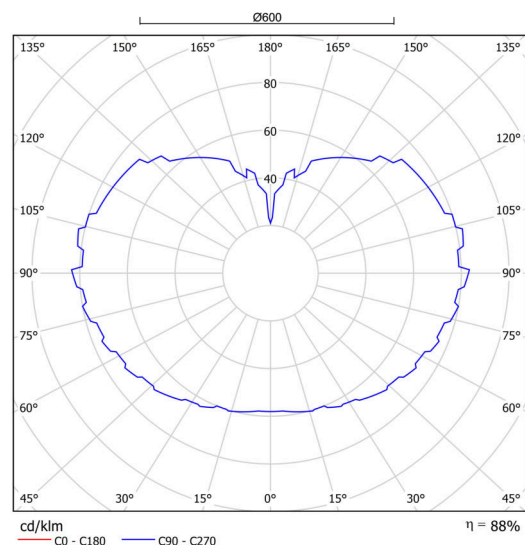

ISIS L5 PM

Kód produktu: ISI60606

Typ: LED-5L07E1050ZL11/PM5/L100 NL 4K##

Krátký popis svítidla: Nerez leštěné závěsné LED svítidlo ON/OFF a PMMA stínidlo.

Technické

Typy svítidel	Klasické on/off
Typ montáže	závěsné - lanko
Materiál základny	nerez ocel
Materiál stínidla	lesklý polymethylmetakrylát
Barva základny	nerez leštěná
Barva stínidla	bílá
Držení stínidla	ocelový držák
Umístění montáže	strop
Šířka	600 mm
Délka	600 mm
Výška	600 mm
Průměr	ø 600 mm
Délka závěsu	1000 mm
Montážní otvor	není
Kabelový vstup	není
Energetická třída	D
Rázová pevnost	IK06
Provozní teplota	od -20°C do +30°C

Elektrické

Příkon	48 W
Stupeň krytí	IP40
Objímka	LED modul
Svorkovnice	není

Světelné

Světelný tok svítidla	7100 lm
Světelný tok zdroje	8070 lm
Měrný výkon	147 lm/W
Teplota	4000 K
Životnost LED L80/B10	100000 hod
CRI	Ra80
MacAdam	3
Fotobiologická bezpečnost svítidla dle EN 62471 (Blue light hazard)	Risk group 0

Eulum data pro výpočtové programy jsou k dispozici na www.osmont.cz.