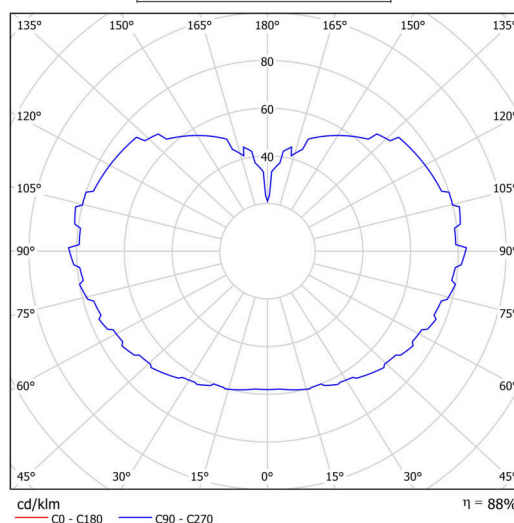

ISIS L5 PM

Kód produktu: ISI60601

Typ: LED-5L07E1050ZL11/PM5/L100 B DALI 4K##

Krátký popis svítidla: Bílé závěsné LED svítidlo DALI a PMMA stínidlo.

Technické

Typy svítidel	Stmívatelné
Typ montáže	závěsné - lanko
Materiál základny	ocel
Materiál stínidla	lesklý polymethylmetakrylát
Barva základny	bílá Ral9003
Barva stínidla	bílá
Držení stínidla	ocelový držák
Umístění montáže	strop
Šířka	600 mm
Délka	600 mm
Výška	600 mm
Průměr	ø 600 mm
Délka závěsu	1000 mm
Montážní otvor	není
Kabelový vstup	není
Energetická třída	D
Rázová pevnost	IK06
Provozní teplota	od -20°C do +30°C

Elektrické

Příkon	48 W
Stupeň krytí	IP40
Objemka	LED modul
Svorkovnice	není
Počet svítidel na jistič B10A	14 ks
Počet svítidel na jistič B16A	23 ks
Počet svítidel na jistič C10A	23 ks
Počet svítidel na jistič C16A	38 ks

Světelné

Světelný tok svítidla	7100 lm
Světelný tok zdroje	8070 lm
Měrný výkon	147 lm/W
Teplota	4000 K
Životnost LED L80/B10	100000 hod
CRI	Ra80
MacAdam	3
Fotobiologická bezpečnost svítidla dle EN 62471 (Blue light hazard)	Risk group 0

Eulum data pro výpočtové programy jsou k dispozici na www.osmont.cz.