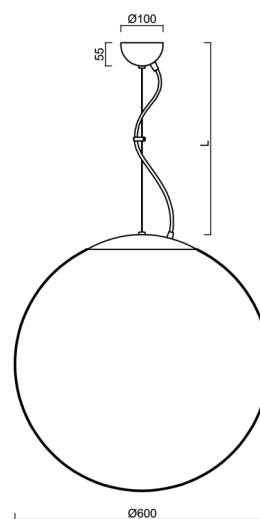

ISIS L5 PM

Kód produktu: ISI60601

Typ: LED-5L07E1050ZL11/PM5/L100 B DALI 4K##

Krátký popis svítidla: Bílé závěsné LED svítidlo DALI a PMMA stínidlo.

Technické

Typy svítidel	Stmívatelné
Typ montáže	závěsné - lanko
Materiál základny	ocel
Materiál stínidla	lesklý polymethylmetakrylát
Barva základny	bílá Ral9003
Barva stínidla	bílá
Držení stínidla	ocelový držák
Umístění montáže	strop
Šířka	600 mm
Délka	600 mm
Výška	600 mm
Průměr	ø 600 mm
Délka závěsu	1000 mm
Montážní otvor	není
Kabelový vstup	není
Energetická třída	D
Rázová pevnost	IK06
Provozní teplota	od -20°C do +30°C

Elektrické

Příkon	48 W
Stupeň krytí	IP40
Objemka	LED modul
Svorkovnice	není
Počet svítidel na jistič B10A	14 ks
Počet svítidel na jistič B16A	23 ks
Počet svítidel na jistič C10A	23 ks
Počet svítidel na jistič C16A	38 ks

Světelné

Světelný tok svítidla	7100 lm
Světelný tok zdroje	8070 lm
Měrný výkon	147 lm/W
Teplota	4000 K
Životnost LED L80/B10	100000 hod
CRI	Ra80
MacAdam	3
Fotobiologická bezpečnost svítidla dle EN 62471 (Blue light hazard)	Risk group 0

Eulum data pro výpočtové programy jsou k dispozici na www.osmont.cz.