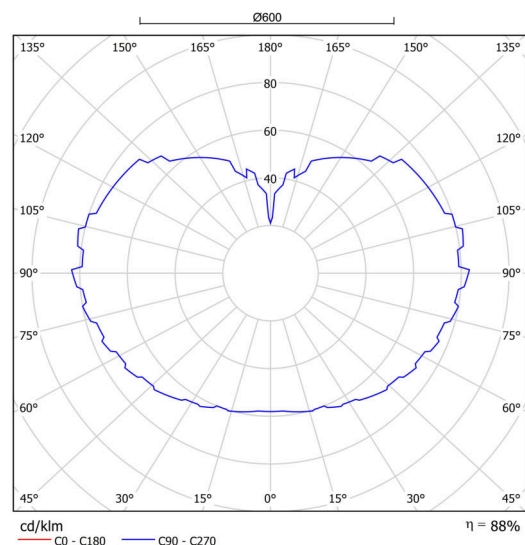

ISIS L5 PM

Kód produktu: ISI60108

Typ: LED-5L07E1050ZL11/PM5/L100 NB 3K##

Krátký popis svítidla: Nerez broušené závěsné LED svítidlo ON/OFF a PMMA stínidlo.

Technické

Typy svítidel	Klasické on/off
Typ montáže	závěsné - lanko
Materiál základny	nerez ocel
Materiál stínidla	lesklý polymethylmetakrylát
Barva základny	nerez broušená
Barva stínidla	bílá
Držení stínidla	ocelový držák
Umístění montáže	strop
Šířka	600 mm
Délka	600 mm
Výška	600 mm
Průměr	ø 600 mm
Délka závěsu	1000 mm
Montážní otvor	není
Kabelový vstup	není
Energetická třída	D
Rázová pevnost	IK06
Provozní teplota	od -20°C do +30°C

Elektrické

Příkon	48 W
Stupeň krytí	IP40
Objímka	LED modul
Svorkovnice	není

Světelné

Světelný tok svítidla	6810 lm
Světelný tok zdroje	7740 lm
Měrný výkon	141 lm/W
Teplota	3000 K
Životnost LED L80/B10	100000 hod
CRI	Ra80
MacAdam	3
Fotobiologická bezpečnost svítidla dle EN 62471 (Blue light hazard)	Risk group 0

Eulum data pro výpočtové programy jsou k dispozici na www.osmont.cz.