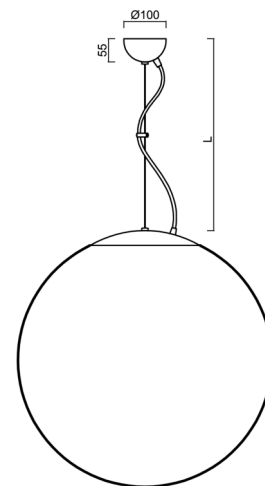

ISIS L5 PM

Kód produktu: ISI60108

Typ: LED-5L07E1050ZL11/PM5/L100 NB 3K##

Krátký popis svítidla: Nerez broušené závěsné LED svítidlo ON/OFF a PMMA stínidlo.

Technické

Typy svítidel	Klasické on/off
Typ montáže	závěsné - lanko
Materiál základny	nerez ocel
Materiál stínidla	lesklý polymethylmetakrylát
Barva základny	nerez broušená
Barva stínidla	bílá
Držení stínidla	ocelový držák
Umístění montáže	strop
Šířka	600 mm
Délka	600 mm
Výška	600 mm
Průměr	ø 600 mm
Délka závěsu	1000 mm
Montážní otvor	není
Kabelový vstup	není
Energetická třída	D
Rázová pevnost	IK06
Provozní teplota	od -20°C do +30°C

Elektrické

Příkon	48 W
Stupeň krytí	IP40
Objímka	LED modul
Svorkovnice	není

Světelné

Světelný tok svítidla	6810 lm
Světelný tok zdroje	7740 lm
Měrný výkon	141 lm/W
Teplota	3000 K
Životnost LED L80/B10	100000 hod
CRI	Ra80
MacAdam	3
Fotobiologická bezpečnost svítidla dle EN 62471 (Blue light hazard)	Risk group 0

Eulum data pro výpočtové programy jsou k dispozici na www.osmont.cz.