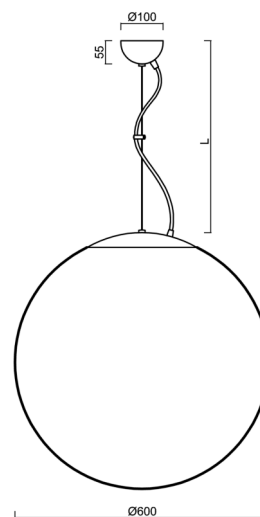

## Technické

Typy svítidel	Stmívatelné
Typ montáže	závěsné - lanko
Materiál základny	nerez ocel
Materiál stínidla	lesklý polymethylmetakrylát
Barva základny	nerez leštěná
Barva stínidla	bílá
Držení stínidla	ocelový držák
Umístění montáže	strop
Šířka	600 mm
Délka	600 mm
Výška	600 mm
Průměr	ø 600 mm
Délka závěsu	1000 mm
Montážní otvor	není
Kabelový vstup	není
Energetická třída	D
Rázová pevnost	IK06
Provozní teplota	od -20°C do +30°C