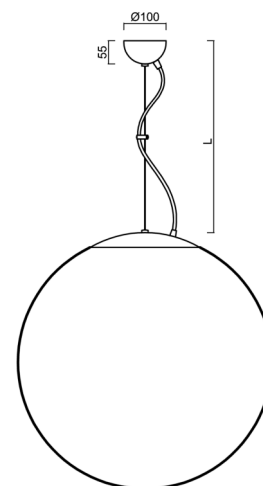

ISIS L5 PM

Kód produktu: ISI60102

Typ: LED-5L07E1050ZL11/PM5/L100 C 3K##

Krátký popis svítidla: Černé závěsné LED svítidlo ON/OFF a PMMA stínidlo.

Technické

Typy svítidel	Klasické on/off
Typ montáže	závěsné - lanko
Materiál základny	ocel
Materiál stínidla	lesklý polymethylmetakrylát
Barva základny	černá Ral9005
Barva stínidla	bílá
Držení stínidla	ocelový držák
Umístění montáže	strop
Šířka	600 mm
Délka	600 mm
Výška	600 mm
Průměr	ø 600 mm
Délka závěsu	1000 mm
Montážní otvor	není
Kabelový vstup	není
Energetická třída	D
Rázová pevnost	IK06
Provozní teplota	od -20°C do +30°C

Elektrické

Příkon	48 W
Stupeň krytí	IP40
Objímka	LED modul
Svorkovnice	není

Světelné

Světelný tok svítidla	6810 lm
Světelný tok zdroje	7740 lm
Měrný výkon	141 lm/W
Teplota	3000 K
Životnost LED L80/B10	100000 hod
CRI	Ra80
MacAdam	3
Fotobiologická bezpečnost svítidla dle EN 62471 (Blue light hazard)	Risk group 0

Eulum data pro výpočtové programy jsou k dispozici na www.osmont.cz.