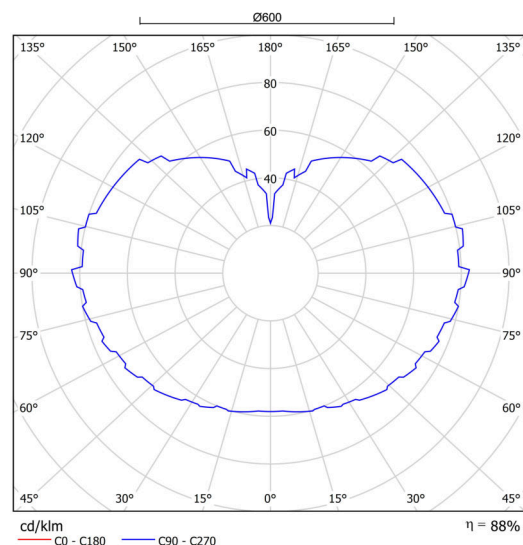

ISIS L5 PM

Kód produktu: ISI60102

Typ: LED-5L07E1050ZL11/PM5/L100 C 3K##

Krátký popis svítidla: Černé závěsné LED svítidlo ON/OFF a PMMA stínidlo.

Technické

Typy svítidel	Klasické on/off
Typ montáže	závěsné - lanko
Materiál základny	ocel
Materiál stínidla	lesklý polymethylmetakrylát
Barva základny	černá Ral9005
Barva stínidla	bílá
Držení stínidla	ocelový držák
Umístění montáže	strop
Šířka	600 mm
Délka	600 mm
Výška	600 mm
Průměr	ø 600 mm
Délka závěsu	1000 mm
Montážní otvor	není
Kabelový vstup	není
Energetická třída	D
Rázová pevnost	IK06
Provozní teplota	od -20°C do +30°C

Elektrické

Příkon	48 W
Stupeň krytí	IP40
Objímka	LED modul
Svorkovnice	není

Světelné

Světelný tok svítidla	6810 lm
Světelný tok zdroje	7740 lm
Měrný výkon	141 lm/W
Teplota	3000 K
Životnost LED L80/B10	100000 hod
CRI	Ra80
MacAdam	3
Fotobiologická bezpečnost svítidla dle EN 62471 (Blue light hazard)	Risk group 0

Eulum data pro výpočtové programy jsou k dispozici na www.osmont.cz.