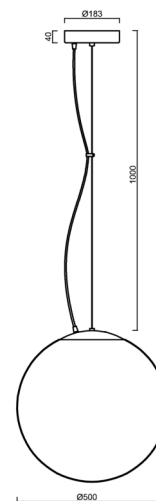

ISIS L4 PM-M HP

LED-5L08E950ZL11/PM4M/L100 NB DALI 4K##

WWW.OSMONT.CZ

ISIS L4 PM-M HP

Kód produktu: IS170793

Typ: LED-5L08E950ZL11/PM4M/L100 NB DALI 4K##

Krátký popis svítidla: Nerez broušené závěsné vysokovýkonné LED svítidlo DALI a matované PMMA stínidlo. Lankový závěs (s přívodním kabelem) o délce 100 cm.

Technické

Typy svítidel	Stmívatelné
Typ montáže	závěsné - lanko
Materiál základny	nerez ocel
Materiál stínidla	opálový polymethylmetakrylát
Barva základny	nerez broušená
Barva stínidla	bílá
Držení stínidla	ocelový držák
Umístění montáže	strop
Šířka	500 mm
Délka	500 mm
Výška	500 mm
Průměr	Ø 500 mm
Délka závěsu	1000 mm
Montážní otvor	3xØ5mm
Kabelový vstup	2xØ16mm
Energetická třída	D
Rázová pevnost	IK06
Provozní teplota	od -20°C do +30°C