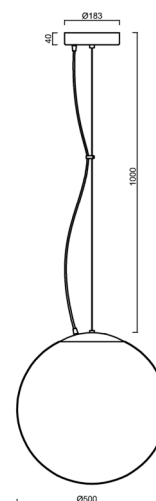

ISIS L4 PM-M HP

Kód produktu: ISI70791

Typ: LED-5L08E950ZL11/PM4M/L100 NB 4K##

Krátký popis svítidla: Nerez broušené závěsné vysokovýkonné LED svítidlo ON/OFF a matované PMMA stínidlo. Lankový závěs (s přívodním kabelem) o délce 100 cm.

Technické

Typy svítidel	Klasické on/off
Typ montáže	závěsné - lanko
Materiál základny	nerez ocel
Materiál stínidla	opálový polymethylmetakrylát
Barva základny	nerez broušená
Barva stínidla	bílá
Držení stínidla	ocelový držák
Umístění montáže	strop
Šířka	500 mm
Délka	500 mm
Výška	500 mm
Průměr	ø 500 mm
Délka závěsu	1000 mm
Montážní otvor	3xø5mm
Kabelový vstup	2xø16mm
Energetická třída	D
Rázová pevnost	IK06
Provozní teplota	od -20°C do +30°C

Elektrické

Příkon	59 W
Stupeň krytí	IP40
Objímka	LED modul
Svorkovnice	zacvakávací
Počet svítidel na jistič B10A	15 ks
Počet svítidel na jistič B16A	25 ks
Počet svítidel na jistič C10A	26 ks
Počet svítidel na jistič C16A	42 ks

Světelné

Světelný tok svítidla	8450 lm
Světelný tok zdroje	9600 lm
Měrný výkon	143 lm/W
Teplota	4000 K
Životnost LED L80/B10	100000 hod
CRI	Ra80
MacAdam	3
Fotobiologická bezpečnost svítidla dle EN 62471 (Blue light hazard)	Risk group 0

Eulum data pro výpočtové programy jsou k dispozici na www.osmont.cz.