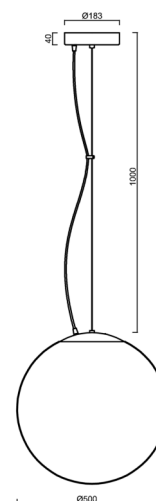

ISIS L4 PM-M HP

Kód produktu: ISI70787

Typ: LED-5L08E950ZL11/PM4M/L100 NL 4K##

Krátký popis svítidla: Nerez leštěné závěsné vysokovýkonné LED svítidlo ON/OFF a matované PMMA stínidlo. Lankový závěs (s přívodním kabelem) o délce 100 cm.

Technické

Typy svítidel	Klasické on/off
Typ montáže	závěsné - lanko
Materiál základny	nerez ocel
Materiál stínidla	opálový polymethylmetakrylát
Barva základny	nerez leštěná
Barva stínidla	bílá
Držení stínidla	ocelový držák
Umístění montáže	strop
Šířka	500 mm
Délka	500 mm
Výška	500 mm
Průměr	ø 500 mm
Délka závěsu	1000 mm
Montážní otvor	3xø5mm
Kabelový vstup	2xø16mm
Energetická třída	D
Rázová pevnost	IK06
Provozní teplota	od -20°C do +30°C

Elektrické

Příkon	59 W
Stupeň krytí	IP40
Objímka	LED modul
Svorkovnice	zacvakávací
Počet svítidel na jistič B10A	15 ks
Počet svítidel na jistič B16A	25 ks
Počet svítidel na jistič C10A	26 ks
Počet svítidel na jistič C16A	42 ks

Světelné

Světelný tok svítidla	8450 lm
Světelný tok zdroje	9600 lm
Měrný výkon	143 lm/W
Teplota	4000 K
Životnost LED L80/B10	100000 hod
CRI	Ra80
MacAdam	3
Fotobiologická bezpečnost svítidla dle EN 62471 (Blue light hazard)	Risk group 0

Eulum data pro výpočtové programy jsou k dispozici na www.osmont.cz.