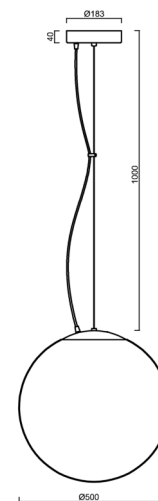

ISIS L4 PM-M HP

LED-5L08E950ZL11/PM4M/L100 MS DALI 4K##

WWW.OSMONT.CZ

ISIS L4 PM-M HP

Kód produktu: IS170785

Typ: LED-5L08E950ZL11/PM4M/L100 MS DALI 4K##

Krátký popis svítidla: Mosazné závěsné vysokovýkonné LED svítidlo DALI a matované PMMA stínidlo. Lankový závěs (s přírodním kabelem) o délce 100 cm.

Technické

Typy svítidel	Stmívatelné
Typ montáže	závěsné - lanko
Materiál základny	Mosaz
Materiál stínidla	opálový polymethylmetakrylát
Barva základny	mosaz leštěná
Barva stínidla	bílá
Držení stínidla	ocelový držák
Umístění montáže	strop
Šířka	500 mm
Délka	500 mm
Výška	500 mm
Průměr	Ø 500 mm
Délka závěsu	1000 mm
Montážní otvor	3xØ5mm
Kabelový vstup	2xØ16mm
Energetická třída	D
Rázová pevnost	IK06
Provozní teplota	od -20°C do +30°C