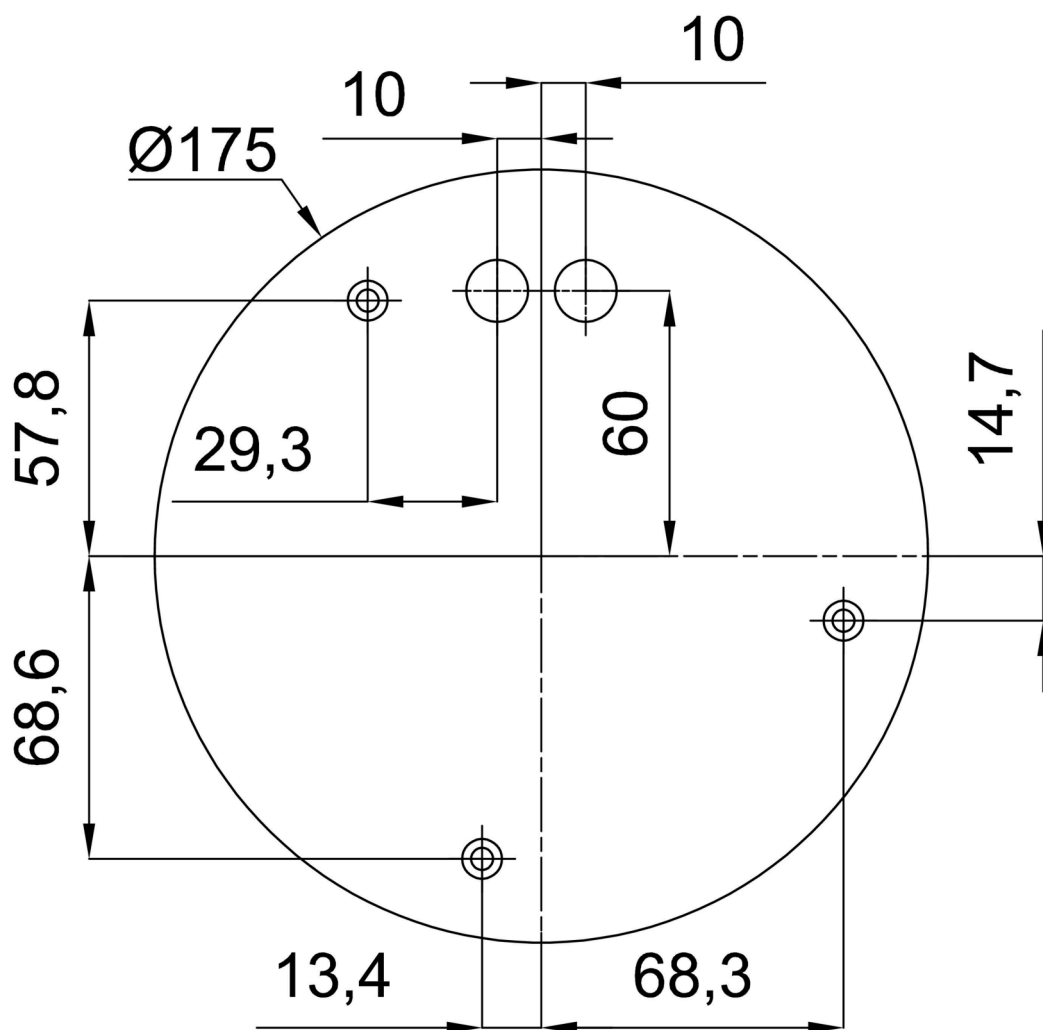

Logistické

EAN	8591728044046
Hmotnost NTT0	3.8 Kg
Hmotnost BTTO	5.3 Kg
Počet kartonů	2 ks
Objem balení	0.148 m³
Balení 1 šířka	0.52 m
Balení 1 délka	0.52 m
Balení 1 výška	0.53 m
Záruka*	60 měsíců

*U akumulátorů je poskytována záruka v délce 12 měsíců od data prodeje.

Montážní rozměry: