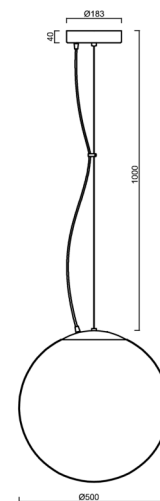

ISIS L4 PM-M HP

LED-5L08E950ZL11/PM4M/L100 C 4K##

WWW.OSMONT.CZ

ISIS L4 PM-M HP

Kód produktu: ISI70779

Typ: LED-5L08E950ZL11/PM4M/L100 C 4K##

Krátký popis svítidla: Černé závěsné vysokovýkonné LED svítidlo ON/OFF a matované PMMA stínidlo. Lankový závěs (s přívodním kabelem) o délce 100 cm.

Technické

Typy svítidel	Klasické on/off
Typ montáže	závěsné - lanko
Materiál základny	ocel
Materiál stínidla	opálový polymethylmetakrylát
Barva základny	černá Ral9005
Barva stínidla	bílá
Držení stínidla	ocelový držák
Umístění montáže	strop
Šířka	500 mm
Délka	500 mm
Výška	500 mm
Průměr	ø 500 mm
Délka závěsu	1000 mm
Montážní otvor	3xø5mm
Kabelový vstup	2xø16mm
Energetická třída	D
Rázová pevnost	IK06
Provozní teplota	od -20°C do +30°C