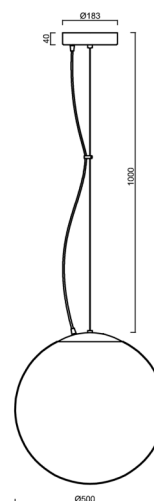

ISIS L4 PM-M HP

Kód produktu: ISI70291

Typ: LED-5L08E950ZL11/PM4M/L100 NB 3K##

Krátký popis svítidla: Nerez broušené závěsné vysokovýkonné LED svítidlo ON/OFF a matované PMMA stínidlo. Lankový závěs (s přívodním kabelem) o délce 100 cm.

Technické

Typy svítidel	Klasické on/off
Typ montáže	závěsné - lanko
Materiál základny	nerez ocel
Materiál stínidla	opálový polymethylmetakrylát
Barva základny	nerez broušená
Barva stínidla	bílá
Držení stínidla	ocelový držák
Umístění montáže	strop
Šířka	500 mm
Délka	500 mm
Výška	500 mm
Průměr	ø 500 mm
Délka závěsu	1000 mm
Montážní otvor	3xø5mm
Kabelový vstup	2xø16mm
Energetická třída	D
Rázová pevnost	IK06
Provozní teplota	od -20°C do +30°C

Elektrické

Příkon	59 W
Stupeň krytí	IP40
Objímka	LED modul
Svorkovnice	zacvakávací
Počet svítidel na jistič B10A	15 ks
Počet svítidel na jistič B16A	25 ks
Počet svítidel na jistič C10A	26 ks
Počet svítidel na jistič C16A	42 ks

Světelné

Světelný tok svítidla	8100 lm
Světelný tok zdroje	9200 lm
Měrný výkon	137 lm/W
Teplota	3000 K
Životnost LED L80/B10	100000 hod
CRI	Ra80
MacAdam	3
Fotobiologická bezpečnost svítidla dle EN 62471 (Blue light hazard)	Risk group 0

Eulum data pro výpočtové programy jsou k dispozici na www.osmont.cz.