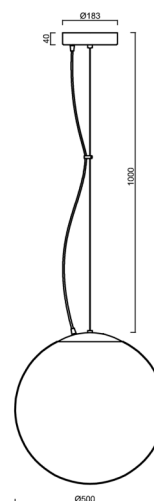

ISIS L4 PM-M HP

Kód produktu: IS170285

Typ: LED-5L08E950ZL11/PM4M/L100 MS DALI 3K##

Krátký popis svítidla: Mosazné závěsné vysokovýkonné LED svítidlo DALI a matované PMMA stínidlo. Lankový závěs (s přírodním kabelem) o délce 100 cm.

Technické

Typy svítidel	Stmívatelné
Typ montáže	závěsné - lanko
Materiál základny	Mosaz
Materiál stínidla	opálový polymethylmetakrylát
Barva základny	mosaz leštěná
Barva stínidla	bílá
Držení stínidla	ocelový držák
Umístění montáže	strop
Šířka	500 mm
Délka	500 mm
Výška	500 mm
Průměr	ø 500 mm
Délka závěsu	1000 mm
Montážní otvor	3xø5mm
Kabelový vstup	2xø16mm
Energetická třída	D
Rázová pevnost	IK06
Provozní teplota	od -20°C do +30°C

Elektrické

Příkon	59 W
Stupeň krytí	IP40
Objímka	LED modul
Svorkovnice	zacvakávací
Počet svítidel na jistič B10A	15 ks
Počet svítidel na jistič B16A	25 ks
Počet svítidel na jistič C10A	26 ks
Počet svítidel na jistič C16A	42 ks

Světelné

Světelný tok svítidla	8100 lm
Světelný tok zdroje	9200 lm
Měrný výkon	137 lm/W
Teplota	3000 K
Životnost LED L80/B10	100000 hod
CRI	Ra80
MacAdam	3
Fotobiologická bezpečnost svítidla dle EN 62471 (Blue light hazard)	Risk group 0

Eulum data pro výpočtové programy jsou k dispozici na www.osmont.cz.