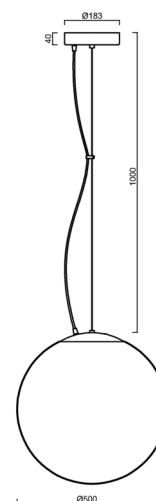

ISIS L4 PM-M HP

LED-5L08E950ZL11/PM4M/L100 B 3K##

WWW.OSMONT.CZ

ISIS L4 PM-M HP

Kód produktu: ISI70275

Typ: LED-5L08E950ZL11/PM4M/L100 B 3K##

Krátký popis svítidla: Bílé závěsné vysokovýkonné LED svítidlo ON/OFF a matované PMMA stínidlo. Lankový závěs (s přívodním kabelem) o délce 100 cm.

Technické

Typy svítidel	Klasické on/off
Typ montáže	závěsné - lanko
Materiál základny	ocel
Materiál stínidla	opálový polymethylmetakrylát
Barva základny	bílá Ral9003
Barva stínidla	bílá
Držení stínidla	ocelový držák
Umístění montáže	strop
Šířka	500 mm
Délka	500 mm
Výška	500 mm
Průměr	Ø 500 mm
Délka závěsu	1000 mm
Montážní otvor	3xØ5mm
Kabelový vstup	2xØ16mm
Energetická třída	D
Rázová pevnost	IK06
Provozní teplota	od -20°C do +30°C