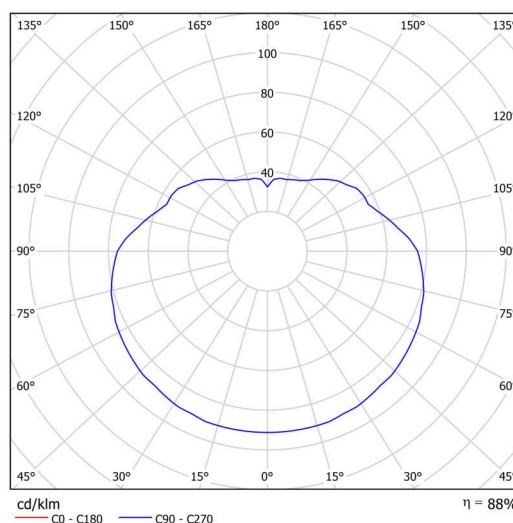

Světelné

Světelný tok svítidla	8100 lm
Světelný tok zdroje	9200 lm
Měrný výkon	137 lm/W
Teplota	3000 K
Životnost LED L80/B10	100000 hod
CRI	Ra80
MacAdam	3
Fotobiologická bezpečnost svítidla dle EN 62471 (Blue light hazard)	Risk group 0