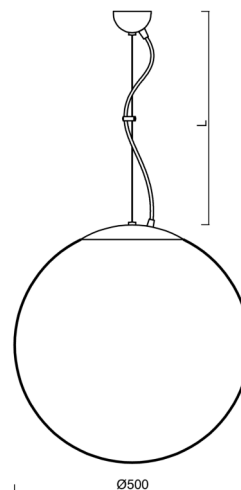

ISIS L4 PM-M

LED-5L07E900ZL11/PM4M/L100 NL 3K##

WWW.OSMONT.CZ

ISIS L4 PM-M

Kód produktu: ISI70243

Typ: LED-5L07E900ZL11/PM4M/L100 NL 3K##

Krátký popis svítidla: Nerez leštěné závěsné LED svítidlo ON/OFF a matované PMMA stínidlo.

Technické

Typy svítidel	Klasické on/off
Typ montáže	závěsné - lanko
Materiál základny	nerez ocel
Materiál stínidla	opálový polymethylmetakrylát
Barva základny	nerez leštěná
Barva stínidla	bílá
Držení stínidla	ocelový držák
Umístění montáže	strop
Šířka	500 mm
Délka	500 mm
Výška	500 mm
Průměr	Ø 500 mm
Délka závěsu	1000 mm
Montážní otvor	none
Kabelový vstup	není
Energetická třída	D
Rázová pevnost	IK06
Provozní teplota	od -20°C do +30°C