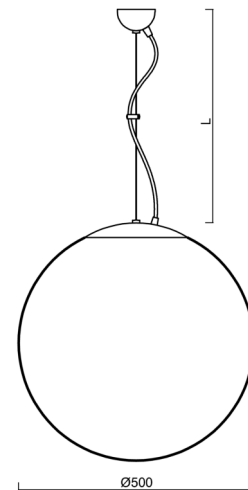

ISIS L4 PM-M

LED-5L07E900ZL11/PM4M/L100/NK1W MS 3K##

WWW.OSMONT.CZ

ISIS L4 PM-M

Kód produktu: ISI70241

Typ: LED-5L07E900ZL11/PM4M/L100/NK1W MS 3K##

Krátký popis svítidla: Mosazné závěsné LED svítidlo nouzové kombinované a matované PMMA stínidlo.

Technické

Typy svítidel	Nouzové kombinované
Typ montáže	závěsné - lanko
Materiál základny	Mosaz
Materiál stínidla	opálový polymethylmetakrylát
Barva základny	mosaz leštěná
Barva stínidla	bílá
Držení stínidla	ocelový držák
Umístění montáže	strop
Šířka	500 mm
Délka	500 mm
Výška	500 mm
Průměr	Ø 500 mm
Délka závěsu	1000 mm
Montážní otvor	none
Kabelový vstup	není
Energetická třída	D
Rázová pevnost	IK06
Provozní teplota	od 0°C do +30°C