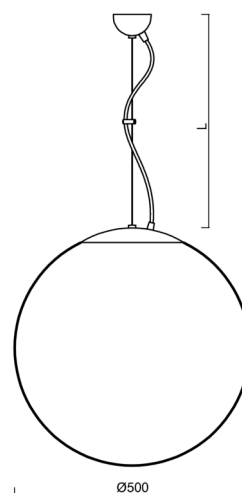

ISIS L4 PM-M

LED-5L07E900ZL11/PM4M/L100 MS 3K##

WWW.OSMONT.CZ

ISIS L4 PM-M

Kód produktu: ISI70237

Typ: LED-5L07E900ZL11/PM4M/L100 MS 3K##

Krátký popis svítidla: Mosazné závěsné LED svítidlo ON/OFF a matované PMMA stínidlo.

Technické

Typy svítidel	Klasické on/off
Typ montáže	závěsné - lanko
Materiál základny	Mosaz
Materiál stínidla	opálový polymethylmetakrylát
Barva základny	mosaz leštěná
Barva stínidla	bílá
Držení stínidla	ocelový držák
Umístění montáže	strop
Šířka	500 mm
Délka	500 mm
Výška	500 mm
Průměr	Ø 500 mm
Délka závěsu	1000 mm
Montážní otvor	none
Kabelový vstup	není
Energetická třída	D
Rázová pevnost	IK06
Provozní teplota	od -20°C do +30°C