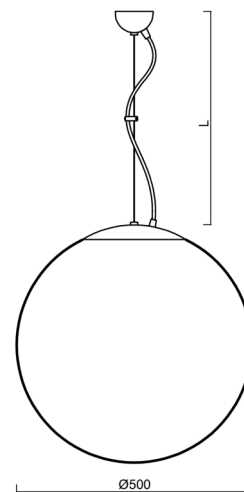

ISIS L4 PM-M

Kód produktu: ISI63801

Typ: ZL11/PM4M/L100 NL**

Krátký popis svítidla: Nerez leštěné závěsné žárovkové svítidlo ON/OFF a matované PMMA stínidlo.

Technické

Typy svítidel	Klasické on/off
Typ montáže	závěsné - lanko
Materiál základny	nerez ocel
Materiál stínidla	opálový polymethylmetakrylát
Barva základny	nerez leštěná
Barva stínidla	bílá
Držení stínidla	ocelový držák
Umístění montáže	strop
Šířka	500 mm
Délka	500 mm
Výška	500 mm
Průměr	Ø 500 mm
Délka závěsu	1000 mm
Montážní otvor	none
Kabelový vstup	není
Rázová pevnost	IK06
Provozní teplota	od -20°C do +30°C

Elektrické

Typ napětí	AC
Napětí AC	220 - 240 V
Příkon	40 W
Stupeň krytí	IP40
Objímka	E27
Svorkovnice	není

Světelné

Fotobiologická bezpečnost svítidla dle EN 62471 (Blue light hazard)	Risk group 0

Eulum data pro výpočtové programy jsou k dispozici na www.osmont.cz.