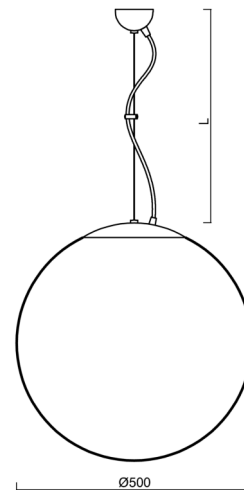

ISIS L4 PM-M

Kód produktu: ISI63799

Typ: ZL11/PM4M/L100 MS**

Krátký popis svítidla: Mosazné závěsné žárovkové svítidlo ON/OFF a matované PMMA stínidlo.

Technické

Typy svítidel	Klasické on/off
Typ montáže	závěsné - lanko
Materiál základny	Mosaz
Materiál stínidla	opálový polymethylmetakrylát
Barva základny	mosaz leštěná
Barva stínidla	bílá
Držení stínidla	ocelový držák
Umístění montáže	strop
Šířka	500 mm
Délka	500 mm
Výška	500 mm
Průměr	Ø 500 mm
Délka závěsu	1000 mm
Montážní otvor	none
Kabelový vstup	není
Rázová pevnost	IK06
Provozní teplota	od -20°C do +30°C

Elektrické

Typ napětí	AC
Napětí AC	220 - 240 V
Příkon	40 W
Stupeň krytí	IP40
Objímka	E27
Svorkovnice	není

Světelné

Fotobiologická bezpečnost svítidla dle EN 62471 (Blue light hazard)	Risk group 0

Eulum data pro výpočtové programy jsou k dispozici na www.osmont.cz.