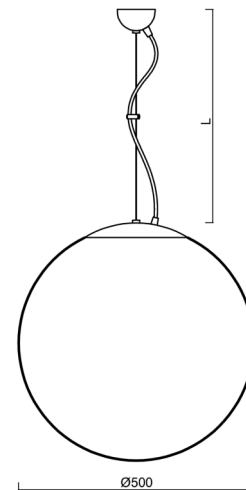

ISIS L4 PM-M

Kód produktu: ISI63675

Typ: ZL11/PM4M/L100 B HF**

Krátký popis svítidla: Bílé závěsné žárovkové svítidlo senzorové a matované PMMA stínidlo.

Technické

Typy svítidel	Senzorové
Typ montáže	závěsné - lanko
Materiál základny	ocel
Materiál stínidla	opálový polymethylmetakrylát
Barva základny	bílá Ral9003
Barva stínidla	bílá
Držení stínidla	ocelový držák
Umístění montáže	strop
Šířka	500 mm
Délka	500 mm
Výška	500 mm
Průměr	ø 500 mm
Délka závěsu	1000 mm
Montážní otvor	není
Kabelový vstup	není
Rázová pevnost	IK06
Provozní teplota	od -20°C do +30°C

Elektrické

Příkon	40 W
Stupeň krytí	IP40
Objímka	E27
Senzor	HF
Svorkovnice	není

Světelné

Fotobiologická bezpečnost svítidla dle EN 62471 (Blue light hazard)	Risk group 0

Eulum data pro výpočtové programy jsou k dispozici na www.osmont.cz.