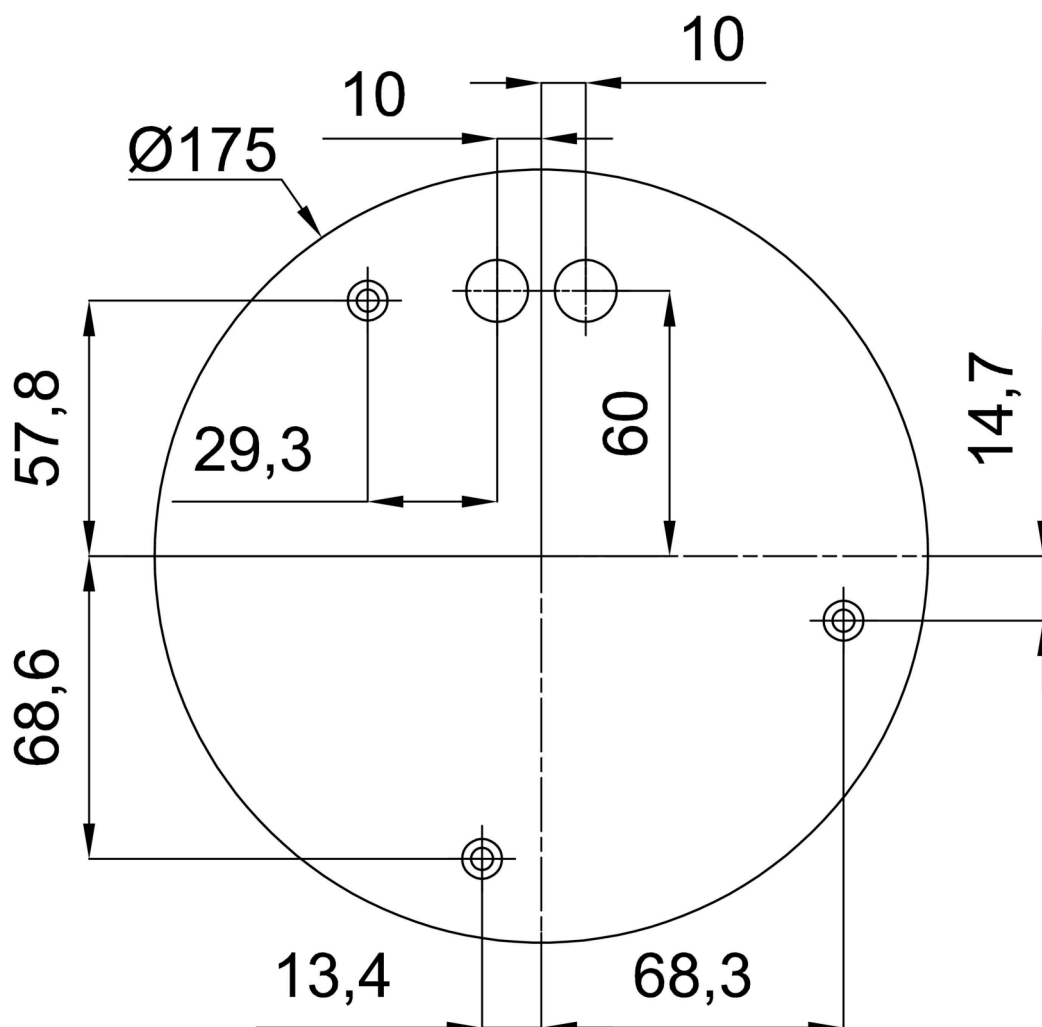

Logistické

EAN	8591728032340
Hmotnost NTT0	3.8 Kg
Hmotnost BTTO	5.3 Kg
Počet kartonů	2 ks
Objem balení	0.148 m³
Balení 1 šířka	0.52 m
Balení 1 délka	0.52 m
Balení 1 výška	0.53 m
Záruka*	60 měsíců

*U akumulátorů je poskytována záruka v délce 12 měsíců od data prodeje.

Montážní rozměry: