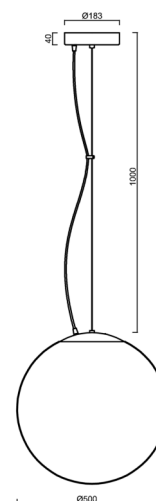

ISIS L4 PM HP

Kód produktu: ISI64793

Typ: LED-5L08E950ZL11/PM4/L100 NB DALI 4K##

Krátký popis svítidla: Nerez broušené závěsné vysokovýkonné LED svítidlo DALI a PMMA stínidlo. Lankový závěs (s přívodním kabelem) o délce 100 cm.

Technické

Typy svítidel	Stmívatelné
Typ montáže	závěsné - lanko
Materiál základny	nerez ocel
Materiál stínidla	lesklý polymethylmetakrylát
Barva základny	nerez broušená
Barva stínidla	bílá
Držení stínidla	ocelový držák
Umístění montáže	strop
Šířka	500 mm
Délka	500 mm
Výška	500 mm
Průměr	ø 500 mm
Délka závěsu	1000 mm
Montážní otvor	3xø5mm
Kabelový vstup	2xø16mm
Energetická třída	D
Rázová pevnost	IK06
Provozní teplota	od -20°C do +30°C

Elektrické

Příkon	59 W
Stupeň krytí	IP40
Objímka	LED modul
Svorkovnice	zacvakávací
Počet svítidel na jistič B10A	15 ks
Počet svítidel na jistič B16A	25 ks
Počet svítidel na jistič C10A	26 ks
Počet svítidel na jistič C16A	42 ks

Světelné

Světelný tok svítidla	8450 lm
Světelný tok zdroje	9600 lm
Měrný výkon	143 lm/W
Teplota	4000 K
Životnost LED L80/B10	100000 hod
CRI	Ra80
MacAdam	3
Fotobiologická bezpečnost svítidla dle EN 62471 (Blue light hazard)	Risk group 0

Eulum data pro výpočtové programy jsou k dispozici na www.osmont.cz.